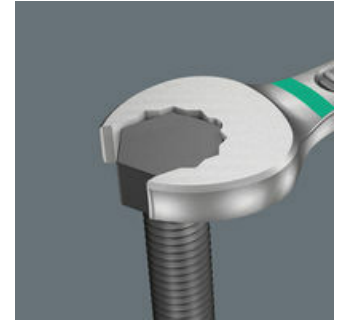

Dubbele zeskant-geometrie

De dubbelzeskantgeometrie aan de bek- en ringzijde garandeert een goed contact met de schroefkop of moer en verkleint het risico op wegglijden.