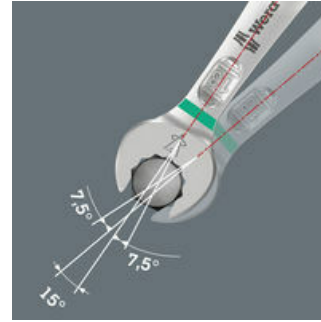

Joker 6003: Terughaalhoek kleiner dan 30°

Door de bek 7,5° te buigen, een dubbelzeskantgeometrie toe te passen en de manier van werken te wijzigen (aanzetten - schroeven - draaien - opnieuw aanzetten - schroeven - draaien, enz.) kan er ook geschroefd worden in situaties waarin de terughaalhoek kleiner dan 30° is.