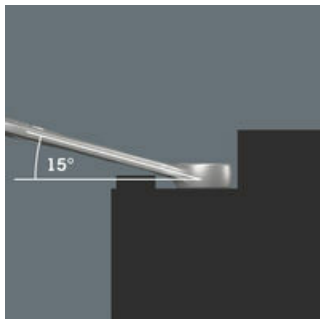

Afmetingen: 383x138x53 mm
Gewicht: 3700 g
Land van herkomst: CZ
Goederencode (HS-code): 82041100

- 22-delige ringsteeksleutelset - ideaal voor werkzaamheden in krappe ruimtes
- De speciale bekgeometrie vergroot de aangrijpmogelijkheden van het gereedschap
- De geringe terughaalhoek in de bek zorgt ervoor dat de schroef elke 15° wordt vastgegrepen
- Slanke, 15° gebogen ringzijde

Voor werken op lastige schroeflocaties

De ringsteeksleutel Joker 6003 met zijn bijzondere bekgeometrie - 7,5° gebogen aan bekszijde en een dubbelzeskantgeometrie - beschikt over dubbel zoveel aanzetmogelijkheden bij meermaals verdraaien over 180° van de sleutel om de lengteas. Moeren resp. schroefkoppen kunnen elke 15° worden 'vastgegrepen'. De Joker 6003 vindt als het ware het meest geschikte aanzetpunt na elke omwenteling vanzelf.

Joker 6003: Terughaalhoek kleiner dan 30°

Door de bek 7,5° te buigen, een dubbelzeskantgeometrie toe te passen en de manier van werken te wijzigen (aanzetten - schroeven - draaien - opnieuw aanzetten - schroeven - draaien, enz.) kan er ook geschroefd worden in situaties waarin de terughaalhoek kleiner dan 30° is.

Dubbele zeskant-geometrie

De dubbelzeskantgeometrie aan de bek- en ringzijde garandeert een goed contact met de schroefkop of moer en verkleint het risico op wegglijden.

Joker 6003: Gebogen ringzijde

De ringzijde is ten opzichte van de gereedschapsas 15° gebogen, om persoonlijk letsel te voorkomen.