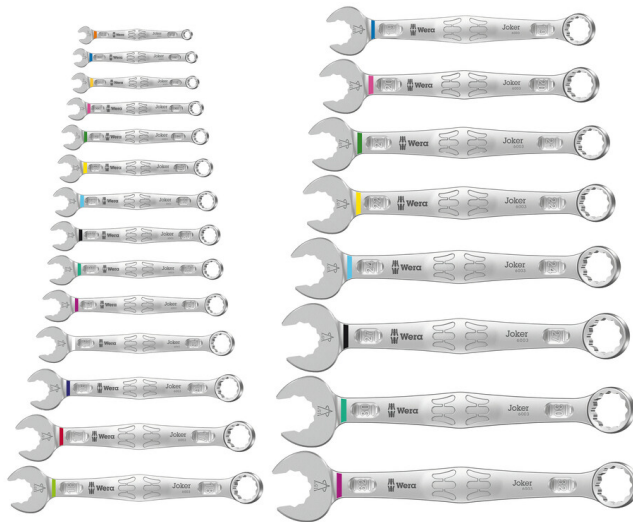

6003 Joker 22 set 1 ringsteeksleutel-set, 22-delig

6003 Joker ringsteeksleutel - Ringratelzijde met terughaalhoek van slechts 15°. Voor als er weinig plaats is.

GTIN: 4013288221087
Onderdeelnr.: 05020232001
Artikelnummer: 6003 Joker 22 Set 1

Afmetingen: 383x138x53 mm
Gewicht: 3700 g
Land van herkomst: CZ
Goederencode (HS-code): 82041100

- 22-delige ringsteeksleutelset - ideaal voor werkzaamheden in krappe ruimtes
- De speciale bekgeometrie vergroot de aangrijpmogelijkheden van het gereedschap
- De geringe terughaalhoek in de bek zorgt ervoor dat de schroef elke 15° wordt vastgegrepen
- Slanke, 15° gebogen ringzijde

Aangezien ruimtes waarin geschroefd moet worden, steeds krappere worden, is gereedschap vereist waarmee de gebruikers ook in dergelijke situaties goed uit de voeten kunnen. Krappe ruimtes vereisen extra aanzetpunten voor het gereedschap. Kunnen steeksleutels zodanig worden aangepast dat deze meer aanzetmogelijkheden krijgen? Door de bek 7,5° te buigen een dubbelzijkantgeometrie toe te passen, kan het aantal aanzetpunten worden verdubbeld. Dankzij het herhaaldelijk omdraaien van de sleutel over 180° over de lengte-as tijdens het schroeven beschikt de gebruiker over vier aanzetmogelijkheden en kunnen moeren resp. schroefkoppen elke 15° worden 'vastgegrepen'. De Joker 6003 met zijn slimme bekgeometrie vergroot het aantal toepassingsmogelijkheden in krappe ruimtes aanzienlijk. De Joker 6003 vindt als het ware het meest geschikte aanzetpunt na elke omwenteling vanzelf. De slanke en toch robuuste ringzijde maakt een hoek van 15° tot de gereedschapsas. De hoogwaardige coating zorgt voor een langdurige en hoge corrosiebescherming. Met Take it easy tool finder: Kleurcodering op maat.