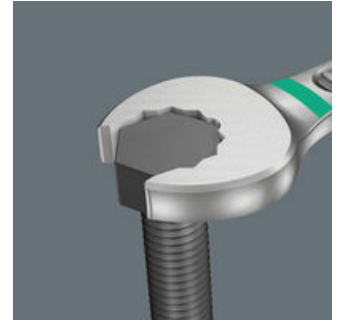

Aangezien ruimtes waarin geschroefd moet worden, steeds krappere worden, is gereedschap vereist waarmee de gebruikers ook in dergelijke situaties goed uit de voeten kunnen. Krappe ruimtes vereisen extra aanzetpunten voor het gereedschap. Kunnen steeksleutels zodanig worden aangepast dat deze meer aanzetmogelijkheden krijgen? Door de bek 7,5° te buigen een dubbelzijkantgeometrie toe te passen, kan het aantal aanzetpunten worden verdubbeld. Dankzij het herhaaldelijk omdraaien van de sleutel over 180° over de lengte-as tijdens het schroeven beschikt de gebruiker over vier aanzetmogelijkheden en kunnen moeren resp. schroefkoppen elke 15° worden 'vastgegrepen'. De Joker 6003 met zijn slimme bekgeometrie vergroot het aantal toepassingsmogelijkheden in krappe ruimtes aanzienlijk. De Joker 6003 vindt als het ware het meest geschikte aanzetpunt na elke omwenteling vanzelf. De slanke en toch robuuste ringzijde maakt een hoek van 15° tot de gereedschapsas. De hoogwaardige coating zorgt voor een langdurige en hoge corrosiebescherming. Met Take it easy tool finder: Kleurcodering op maat.

Voor werken op lastige schroeflocaties

De ringsteeksleutel Joker 6003 met zijn bijzondere bekgeometrie - 7,5° gebogen aan bekszijde en een dubbelzeskantgeometrie - beschikt over dubbel zoveel aanzetmogelijkheden bij meermaals verdraaien over 180° van de sleutel om de lengteas. Moeren resp. schroefkoppen kunnen elke 15° worden 'vastgegrepen'. De Joker 6003 vindt als het ware het meest geschikte aanzetpunt na elke omwenteling vanzelf.

Dubbele zeskant-geometrie

De dubbelzeskantgeometrie aan de bek- en ringzijde garandeert een goed contact met de schroefkop of moer en verkleint het risico op wegglijden.

Joker 6003: Gebogen ringzijde

De ringzijde is ten opzichte van de gereedschapsas 15° gebogen, om persoonlijk letsel te voorkomen.