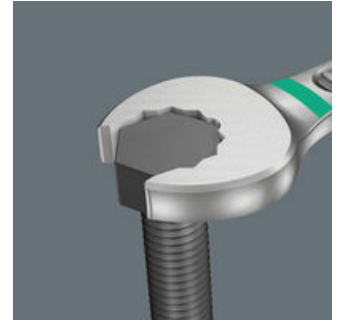

Dubbele zeskant-geometrie

De dubbelzeskantgeometrie aan de bek- en ringzijde garandeert een goed contact met de schroefkop of moer en verkleint het risico op wegglijden.