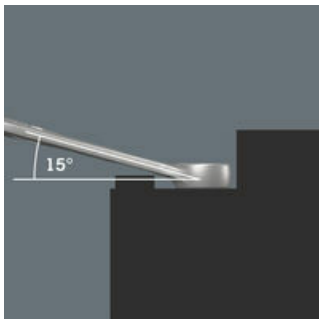

- Ideaal voor werkzaamheden in krappe ruimtes
- De speciale bekgeometrie vergroot de aangrijpmogelijkheden van het gereedschap
- De geringe terughaalhoek in de bek zorgt ervoor dat de schroef elke 15° wordt vastgegrepen
- Slanke, 15° gebogen ringzijde
- Kan op het Wera 2go systeem bevestigd worden

Voor werken op lastige schroeflocaties

De ringsteeksleutel Joker 6003 met zijn bijzondere bekgeometrie - 7,5° gebogen aan bekkzijde en een dubbelzeskantgeometrie - beschikt over dubbel zoveel aanzetmogelijkheden bij meermaals verdraaien over 180° van de sleutel om de lengteas. Moeren resp. schroefkoppen kunnen elke 15° worden 'vastgegrepen'. De Joker 6003 vindt als het ware het meest geschikte aanzetpunt na elke omwenteling vanzelf.

Joker 6003: Terughaalhoek kleiner dan 30°

Door de bek 7,5° te buigen, een dubbelzeskantgeometrie toe te passen en de manier van werken te wijzigen (aanzetten - schroeven - draaien - opnieuw aanzetten - schroeven - draaien, enz.) kan er ook geschroefd worden in situaties waarin de terughaalhoek kleiner dan 30° is.

Dubbele zeskant-geometrie

De dubbelzeskantgeometrie aan de bek- en ringzijde garandeert een goed contact met de schroefkop of moer en verkleint het risico op wegglijden.

Joker 6003: Gebogen ringzijde

De ringzijde is ten opzichte van de gereedschapsas 15° gebogen, om persoonlijk letsel te voorkomen.