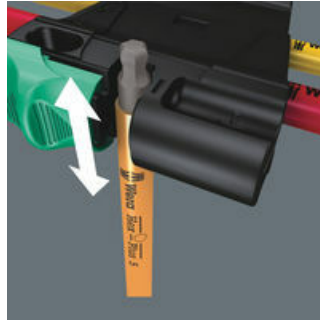

Binnenzeskantschroeven zijn moeilijk te verwerken omdat de contactvlakken, die de kracht van het gereedschap op de schroef overbrengen, zeer smal zijn. Het resultaat: de schroefkop kan beschadigd raken. Hex-Plus biedt grotere contactvlakken, die dit voorkomt! Tegelijk kunnen tot zo'n 20% hoge aanhaalmomenten worden overgedragen. Goed om te weten: Hex-Plus gereedschap past in elke standaard binnenzeskant schroef!

Kogelkop

Dankzij het kogelkop-profiel is het mogelijk om de schroef onder een hoek aan- of los te draaien.

Clip met magnetiseerhulp

Vaak helpt het als de schroef met behulp van magneetkracht op de stiftsleutel gehouden wordt. De Wera Clips met magnetiseerhulp bieden dit voordeel.

Stiftsleutels voor binnenzeskant-schroeven

Magnetiseren

Demagnetiseren

Veilige grip en makkelijk uit te nemen

Het slijtvaste materiaal van de clip garandeert de veilige fixatie en het eenvoudig verwijderen van de stiftsleutels.

Take it easy tool finder

Take it easy tool finder: met kleurcodering op maat - voor het eenvoudig en snel vinden van het benodigde gereedschap. Formaatzoeksysteem in gereedschappen voor binnenzeskant-schroeven (stiftsleutels, Zyklus Bit-doppen), buitenzeskant-schroeven en moeren (Joker-steeksleutels, Zyklus-doppen en Zyklus-doppen met vasthoudfunctie) en TORX® schroeven (stiftsleutels, Zyklus Bit-doppen).