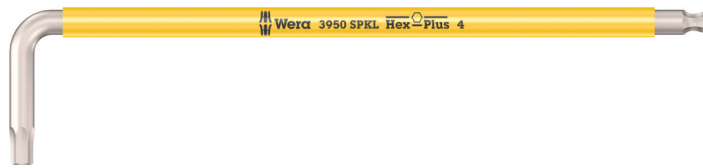

3950 SPKL Multicolour Stiftsleutel metrisch, RVS, 4 x 137 mm

Stiftsleutels voor binnenzeskant-schroeven

GTIN:	4013288185839	Afmetingen:	93x17x4 mm
Onderdeelnr.:	05022664001	Gewicht:	6 g
Artikelnummer:	3950 SPKL Multicolour	Land van herkomst:	CZ
		Goederencode (HS-code):	82041100

- Oplossing voor het vliegroeestprobleem: RVS met RVS schroeven!
- RVS stiftsleutels voorkomen vliegroeest bij RVS schroeven
- Hex-Plus zorgt ervoor dat binnenzeskant-schroeven langer meegaan
- Alle stiftsleutels zijn voorzien van een kleurgecodeerde, kunststof ommanteling met ergonomische en prettige grip, ook bij lage temperaturen
- Met "Take it easy tool finder": kleurcodering op maat

Hoogwaardige stiftsleutel van RVS van Wera voor binnenzeskantschroeven. RVS voorkomt de overdracht van vliegroeest. Het Hex-Plus-profiel is voorzien van grotere contactvlakken met de schroefkop. Dit beperkt de kerfwerking en daarmee de vervorming van de schroef tot een minimum. Voorzien van zeskant-kogelkop aan lange zijde: Dankzij de kogelvormige aandrijfprofielen is het mogelijk om de gereedschapsas t.o.v. de hartlijn van de schroef naar buiten te verleggen of te zwenken, waardoor het ook mogelijk wordt om "om de hoek" te schroeven. "Take it easy toolfinder" met kleurcodering op formaat.

Stiftsleutels voor binnenzeskant-schroeven

RVS stiftsleutels

RVS stiftsleutels, sleutels met de vereiste hardheid voorkomen vliegroest.

Vacuüm ijsgehard

Het RVS-gereedschap van Wera is vacuüm ijsgehard en heeft daarmee de hardheid en sterkte die voor professioneel gereedschap nodig is. Ook industrieel kan dit gereedschap zonder beperkingen worden ingezet.