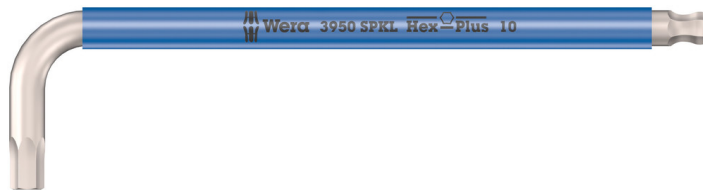

Stiftsleutels voor binnenzeskant-schroeven

GTIN:	4013288185884	Afmetingen:	93x17x4 mm
Onderdeelnr.:	05022668001	Gewicht:	232 g
Artikelnummer:	3950 SPKL Multicolour	Land van herkomst:	CZ
		Goederencode (HS-code):	82041100

- Oplossing voor het vliegroeestprobleem: RVS met RVS schroeven!
- RVS stiftsleutels voorkomen vliegroeest bij RVS schroeven
- Hex-Plus zorgt ervoor dat binnenzeskant-schroeven langer meegaan
- Alle stiftsleutels zijn voorzien van een kleurgecodeerde, kunststof ommanteling met ergonomische en prettige grip, ook bij lage temperaturen
- Met "Take it easy toolfinder": kleurcodering op maat

Hoogwaardige stiftsleutel van RVS van Wera voor binnenzeskantschroeven. RVS voorkomt de overdracht van vliegroeest. Het Hex-Plus-profiel is voorzien van grotere contactvlakken met de schroefkop. Dit beperkt de kerfwerking en daarmee de vervorming van de schroef tot een minimum. Voorzien van zeskant-kogelkop aan lange zijde: Dankzij de kogelvormige aandrijfprofielen is het mogelijk om de gereedschapsas t.o.v. de hartlijn van de schroef naar buiten te verleggen of te zwenken, waardoor het ook mogelijk wordt om "om de hoek" te schroeven. "Take it easy toolfinder" met kleurcodering op formaat.

Stiftsleutels voor binnenzeskant-schroeven

RVS stiftsleutels

RVS stiftsleutels, sleutels met de vereiste hardheid voorkomen vliegroest.

Vacuüm ijsgehard

Het RVS-gereedschap van Wera is vacuüm ijsgehard en heeft daarmee de hardheid en sterkte die voor professioneel gereedschap nodig is. Ook industrieel kan dit gereedschap zonder beperkingen worden ingezet.