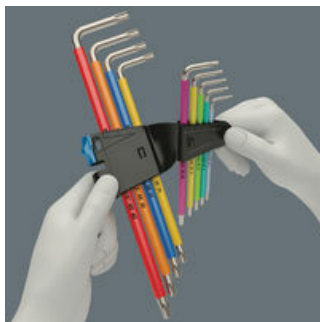

- Met de vasthoudfunctie aan de lange zijde worden schroeven veilig op het gereedschap gehouden
- Zeer hoge corrosiebescherming dankzij toepassing van ijsgehard RVS
- Compact en eenvoudig te verwijderen, opgeborgen in 2-delige kunststof clip
- Kunststof ommanteling met goede grip met Take it easy tool finder: kleurcodering op grootte

#### Met vasthoudfunctie voor binnen TORX® schroeven

De door Wera ontwikkelde TORX® HF-gereedschappen worden gekenmerkt door een geometrische optimalisatie van het oorspronkelijke TORX® profiel. Doordat aandrijfstift en schroefprofiel tegen elkaar drukken, ontstaat een klemkracht en worden TORX® schroeven conform de specificatie Acument Intellectual Properties veilig in het gereedschap gehouden! Bijzonder handig bij werkzaamheden op beperkte ruimte, waarbij het niet mogelijk is om de schroef met de andere hand vast te houden.

#### Take it easy tool finder

Take it easy tool finder: met kleurcodering op maat - voor het eenvoudig en snel vinden van het benodigde gereedschap. Formaatzoeksysteem in gereedschappen voor binnenzeskant-schroeven (stiftsleutels, Zyklus Bit-doppen), buitenzeskant-schroeven en moeren (Joker-steeksleutels, Zyklus-doppen en Zyklus-doppen met vasthoudfunctie) en TORX® schroeven (stiftsleutels, Zyklus Bit-doppen).

#### Veilige grip en makkelijk uit te nemen

Het slijtvaste materiaal van de clip garandeert de veilige fixatie en het eenvoudig verwijderen van de stiftsleutels.