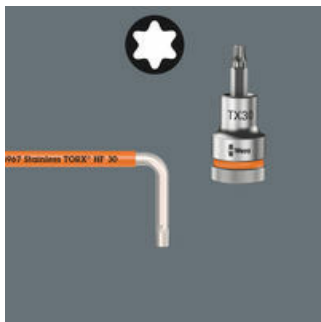

Take it easy tool finder

Take it easy tool finder: met kleurcodering op maat - voor het eenvoudig en snel vinden van het benodigde gereedschap. Formaatzoeksysteem in gereedschappen voor binnenzeskant-schroeven (stiftsleutels, Zyklus Bit-doppen), buitenzeskant-schroeven en moeren (Joker-steeksleutels, Zyklus-doppen en Zyklus-doppen met vasthoudfunctie) en TORX® schroeven (stiftsleutels, Zyklus Bit-doppen).