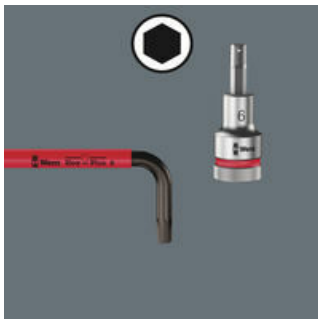

Hoogwaardige stiftsleutelset van RVS van Wera voor binnenzeskant-schroeven in inch-maten. RVS voorkomt de overdracht van vliegroeest. Het Hex-Plus-profiel is voorzien van grotere contactvlakken met de schroefkop. De kerfwerking en daarmee de deformatie van de schroef worden hierdoor gereduceerd. Voorzien van zeskant-kogelkop aan lange zijde: Dankzij de kogelvormige aandrijfprofielen is het mogelijk om de gereedschapsas t.o.v. de hartlijn van de schroef naar buiten te verleggen of te zwenken, waardoor het ook mogelijk wordt om "om de hoek" te schroeven. Take it easy tool finder met kleurcodering op formaat.

Stiftsleutels voor binnenzeskant-schroeven

RVS stiftsleutels

RVS stiftsleutels, sleutels met de vereiste hardheid voorkomen vliegroest.

Hex-Plus

Binnenzeskantschroeven zijn moeilijk te verwerken omdat de contactvlakken, die de kracht van het gereedschap op de schroef overbrengen, zeer smal zijn. Het resultaat: de schroefkop kan beschadigd raken. Hex-Plus biedt grotere contactvlakken, die dit voorkomt! Tegelijk kunnen tot zo'n 20% hoge aanhaalmomenten worden overgedragen. Goed om te weten: Hex-Plus gereedschap past in elke standaard binnenzeskant schroef!

Kogelkop

Dankzij het kogelkop-profiel is het mogelijk om de schroef onder een hoek aan- of los te draaien.

Stiftsleutels met een thermoplastische hoes

Stiftsleutel van rond materiaal liggen beter in de hand en maken langdurig en pijnvrij werken mogelijk. De hoes uit kunststof zorgt voor een goede grip, speciaal bij lage temperaturen.

Take it easy tool finder

Take it easy tool finder: met kleurcodering op maat - voor het eenvoudig en snel vinden van het benodigde gereedschap. Formaatzoekstelsel in gereedschappen voor binnenzeskant-schroeven (stiftsleutels, Zyklus Bit-doppen), buitenzeskant-schroeven en moeren (Joker-steeksleutels, Zyklus-doppen en Zyklus-doppen met vasthoudfunctie) en TORX® schroeven (stiftsleutels, Zyklus Bit-doppen).