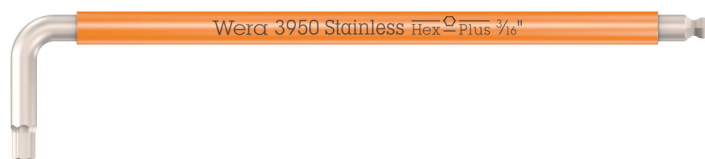

3950 SPKL Multicolour Imperial Stiftsleutel, inch, RVS, 3/16" x 154 mm

Stiftsleutels voor binnenzeskant-schroeven

GTIN:	4013288221438	Afmetingen:	154x27x8 mm
Onderdeelnr.:	05022854001	Gewicht:	41 g
Artikelnummer:	3950 SPKL Multicolour Imperial	Land van herkomst:	CZ
		Goederencode (HS-code):	82041100

- Stiftsleutel voor binnenzeskant-schroeven
- RVS stiftsleutels, sleutels met de vereiste hardheid voorkomen vliegroeest.
- Hex-Plus zorgt ervoor dat binnenzeskant-schroeven langer meegaan
- Rubberen ommanteling met goede grip, vooral bij lage temperaturen
- Met zeskantkogelkop aan de lange zijde

Hoogwaardige stiftsleutelset van RVS van Wera voor binnenzeskant-schroeven in inch-maten. RVS voorkomt de overdracht van vliegroeest. Het Hex-Plus-profiel is voorzien van grotere contactvlakken met de schroefkop. De kerfwerking en daarmee de deformatie van de schroef worden hierdoor gereduceerd. Voorzien van zeskant-kogelkop aan lange zijde: Dankzij de kogelvormige aandrijfprofielen is het mogelijk om de gereedschapsas t.o.v. de hartlijn van de schroef naar buiten te verleggen of te zwenken, waardoor het ook mogelijk wordt om "om de hoek" te schroeven. Take it easy tool finder met kleurcodering op formaat.

Kogelkop

Dankzij het kogelkop-profiel is het mogelijk om de schroef onder een hoek aan- of los te draaien.

Stiftsleutels met een thermoplastische hoes

Stiftsleutel van rond materiaal liggen beter in de hand en maken langdurig en pijnvrij werken mogelijk. De hoes uit kunststof zorgt voor een goede grip, speciaal bij lage temperaturen.