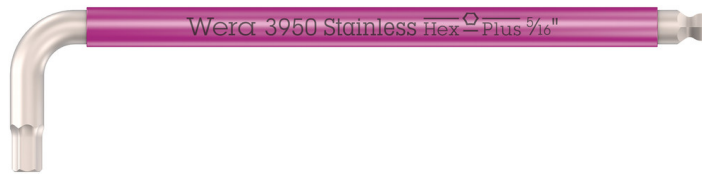

3950 SPKL Multicolour Imperial Stiftsleutel, inch, RVS, 5/16" x 195 mm

Stiftsleutels voor binnenzeskant-schroeven

GTIN:	4013288221414	Afmetingen:	195x37x12 mm
Onderdeelnr.:	05022857001	Gewicht:	140 g
Artikelnummer:	3950 SPKL Multicolour Imperial	Land van herkomst:	CZ
		Goederencode (HS-code):	82041100

- Stiftsleutel voor binnenzeskant-schroeven
- RVS stiftsleutels, sleutels met de vereiste hardheid voorkomen vliegroeest.
- Hex-Plus zorgt ervoor dat binnenzeskant-schroeven langer meegaan
- Rubberen ommanteling met goede grip, vooral bij lage temperaturen
- Met zeskantkogelkop aan de lange zijde

Hoogwaardige stiftsleutelset van RVS van Wera voor binnenzeskant-schroeven in inch-maten. RVS voorkomt de overdracht van vliegroeest. Het Hex-Plus-profiel is voorzien van grotere contactvlakken met de schroefkop. De kerfwerking en daarmee de deformatie van de schroef worden hierdoor gereduceerd. Voorzien van zeskant-kogelkop aan lange zijde: Dankzij de kogelvormige aandrijfprofielen is het mogelijk om de gereedschapsas t.o.v. de hartlijn van de schroef naar buiten te verleggen of te zwenken, waardoor het ook mogelijk wordt om "om de hoek" te schroeven. Take it easy tool finder met kleurcodering op formaat.