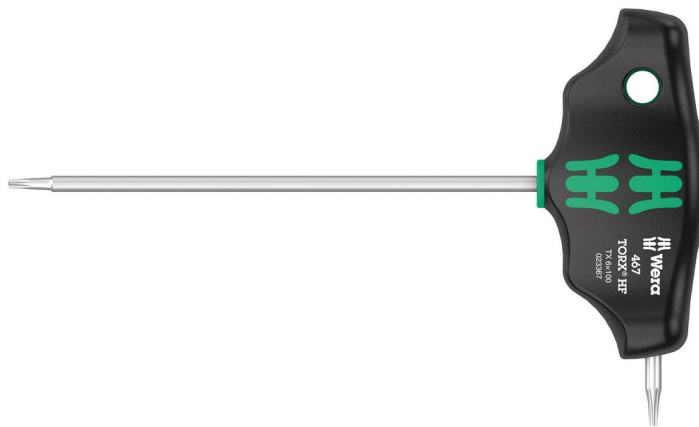

# 467 TORX® HF T-greep-schroevendraaier met vasthoudfunctie, TX 6 x 100 mm

Serie 400 T-Grip

|                       |               |                                |              |
|-----------------------|---------------|--------------------------------|--------------|
| <b>GTIN:</b>          | 4013288208217 | <b>Afmetingen:</b>             | 132x78x15 mm |
| <b>Onderdeelnr.:</b>  | 05023367001   | <b>Gewicht:</b>                | 24 g         |
| <b>Artikelnummer:</b> | 467 TORX® HF  | <b>Land van herkomst:</b>      | CZ           |
|                       |               | <b>Goederencode (HS-code):</b> | 82054000     |

- T-greep-schroevendraaier voor de overdracht van extreem hoge aanhaal- en losdraaimomenten
- Ergonomisch gevormde 2-componenten T-greep met afgeronde inkepingen in de greep voor de vingers en een aangenaam oppervlak voor een zeer hoge krachtoverdracht zonder dat vermoeidheid optreedt
- Met Take it easy tool finder: Kleurcodering op profiel en maatcode
- Met extra korte zijde maakt het mogelijk om extreem hoge aanhaalmomenten over te brengen door de lange zijde dan als hefboom te gebruiken
- Met vasthoudfunctie aan de lange zijde voor een goede grip op de schroef op het gereedschap

Schroevendraaiers met T-greep: De ideale vorm van de handgreep maakt overbrenging van uiterst hoge aanhaal- en losdraaimomenten mogelijk. Dankzij de ergonomische vorm van de handgreep wordt de bal van de hand goed opgevuld en komen de vingers veilig in de zacht afgeronde inkepingen in de handgreep te liggen. De gehele hand krijgt grip op de handgreep waardoor wrijvingsverliezen tussen hand en handgreep worden voorkomen. Met vasthoudfunctie voor een goede grip op de TORX® schroef op het gereedschap. Speciale coating voor extra corrosiebescherming en optimale grip op de schroef.