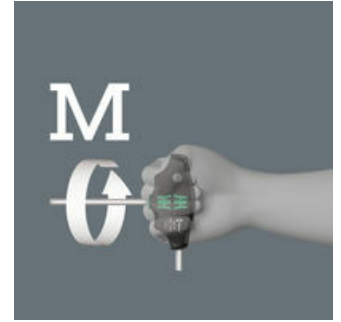

- T-greep-schroevendraaier voor de overdracht van extreem hoge aanhaal- en losdraaimomenten
- Ergonomisch gevormde 2-componenten T-greep met afgeronde inkepingen in de greep voor de vingers en een aangenaam oppervlak voor een zeer hoge krachtoverdracht zonder dat vermoeidheid optreedt
- Met Take it easy tool finder: Kleurcodering op profiel en maatcode
- Met extra korte zijde maakt het mogelijk om extreem hoge aanhaalmomenten over te brengen door de lange zijde dan als hefboom te gebruiken
- Met vasthoudfunctie aan de lange zijde voor een goede grip op de schroef op het gereedschap

**Het TORX® HF profiel**

In nauwe situaties (b.v. in de motorruimte) kan de schroef niet met de hand op de schroevendraaier worden vastgehouden. Vaak gaat de schroef verloren. Vervelend zoeken en het verlies van de schroef (en de daaruit voortvloeiende risico's) zijn het resultaat. De door Wera ontwikkelde TORX® HF gereedschap is gekenmerkt door een geometrische optimalisatie van het oorspronkelijke TORX® profiel. De klemkracht ten gevolge van de vlakkendruk tussen de aandrijfpunten en het schroefprofiel, houdt de schroeven stevig op het gereedschap.

Door de armhouding, waarbij de klingas een verlengstuk vormt van de onderarm, kunnen zeer hoge aanhaalmomenten behaald worden.

**Corrosiebescherming en optimale grip op de schroef**

De speciale coating verschaft de klingen een hoge mate van corrosiebescherming. Tevens zorgt deze ervoor dat de kling een goede grip op de schroef heeft.