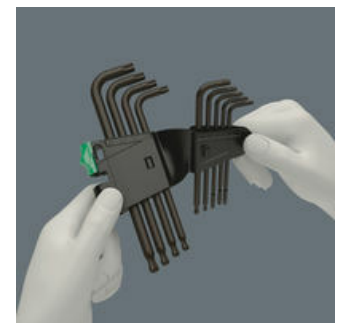

Hoogwaardige stiftsleutelset voor binnen TORX® schroeven. Deels met kogelkop: De kogel aan de lange zijde voor veilig werken, ook in lastige montageposities. De Blacklaser-oppervlakbehandeling zorgt voor een uitstekende oppervlakbescherming, ook tegen corrosie, en een lange levensduur. Ingelaserde en dus wrijf vaste formaatmarkering op de stiftsleutels om snel de juiste sleutel te kunnen vinden. In handige clip gemaakt van slijtvast materiaal voor duurzaam veilige grip op de stiftsleutels; sleutels makkelijk uit clip te nemen.

Kogelkop TORX®

Dankzij het kogelkop-profiel is het mogelijk om de schroef onder een hoek aan- of los te draaien.

Formaatcodering

Alle stiftsleutels snel te vinden dankzij de formaatcodering; de Take it easy tool finder stiftsleutels hebben daarnaast ook nog een kleurcodering.

Uitstekende oppervlakbescherming

Stiftsleutels voorzien van Blacklaser-oppervlakbehandeling voor uitstekende oppervlakbescherming en lange levensduur.

Veilige grip en makkelijk uit te nemen

Het slijtvaste materiaal van de clip zorgt voor een veilige grip van de stiftsleutel en voor gemakkelijk verwijderen