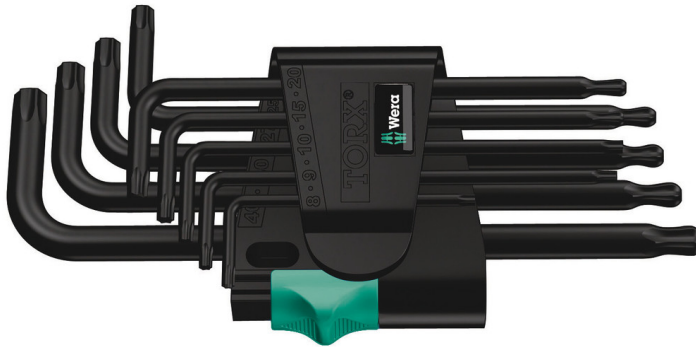

TORX® Stiftsleutels

GTIN:	4013288104946	Afmetingen:	139x72x25 mm
Onderdeelnr.:	05024242001	Gewicht:	190 g
Artikelnummer:	967/9 TX 1	Land van herkomst:	CZ
		Goederencode (HS-code):	82041100

- Stiftsleutel voor binnen TORX® schroeven
- BlackLaser voor extra corrosiebescherming en een lange levensduur
- Stiftsleutels zijn snel te vinden dankzij de formaatcodering
- Het slijtvaste materiaal van de clip zorgt voor een veilige grip van de stiftsleutel en voor gemakkelijk verwijderen
- Met TORX® kogelkop aan de lange zijde

Hoogwaardige stiftsleutelset voor binnen TORX® schroeven. Deels met kogelkop: De kogel aan de lange zijde voor veilig werken, ook in lastige montageposities. De Blacklaser-oppervlakbehandeling zorgt voor een uitstekende oppervlakbescherming, ook tegen corrosie, en een lange levensduur. Ingelaserde en dus wrijf vaste formaatmarkering op de stiftsleutels om snel de juiste sleutel te kunnen vinden. In handige clip gemaakt van slijtvast materiaal voor duurzaam veilige grip op de stiftsleutels; sleutels makkelijk uit clip te nemen.

Kogelkop TORX®

Dankzij het kogelkop-profiel is het mogelijk om de schroef onder een hoek aan- of los te draaien.

Formaatcodering

Alle stiftsleutels snel te vinden dankzij de formaatcodering; de Take it easy tool finder stiftsleutels hebben daarnaast ook nog een kleurcodering.

Uitstekende oppervlakbescherming

Stiftsleutels voorzien van Blacklaser-oppervlakbehandeling voor uitstekende oppervlakbescherming en lange levensduur.

Veilige grip en makkelijk uit te nemen

Het slijtvaste materiaal van de clip zorgt voor een veilige grip van de stiftsleutel en voor gemakkelijk verwijderen