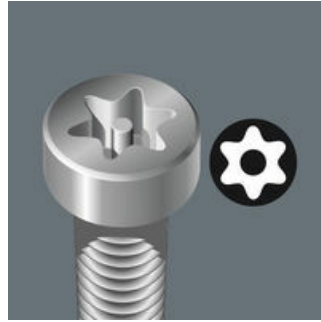

stiftsleutel met kunststof ommanteling (SPKL) en rondmateriaal met goede grip. De ommanteling maakt ook werken bij lage temperaturen aangenaam en spaart de vingers. Alle stiftsleutels zijn snel te vinden dankzij de formaatcodering. Het slijtvaste materiaal van de clip garandeert een veilige grip op de stiftsleutels; sleutels makkelijk uit clip te nemen. Voor TORX® en TORX® BO (met boring)-schroefverbindingen.

TORX® Stiftsleutels

TORX® met veiligheidsstift

Stiftsleutel voor binnen TORX® schroeven en binnen TORX® schroeven met lip (BO = boring)

Ontworpen om niet-geautoriseerd loshalen van veiligheidsverschroevingen te voorkomen. Om het normale gebruik van TORX® gereedschap niet toe te staan, heeft deze schroef in de pasvorm een uitstekende pen. Deze wordt in de boring van de TORX® BO gereedschap opgenomen en de veiligheidsschroef kan los gemaakt worden.

Kogelkop TORX®

Dankzij het kogelkop-profiel is het mogelijk om de schroef onder een hoek aan- of los te draaien.

Clip met magnetiseerhulp

Vaak helpt het als de schroef met behulp van magneetkracht op de stiftsleutel gehouden wordt. De Wera Clips met magnetiseerhulp bieden dit voordeel.