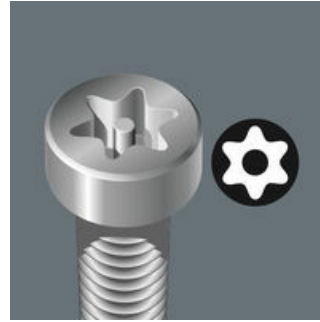

TORX® met veiligheidsstift

Ontworpen om niet-geautoriseerd loshalen van veiligheidsverschroevingen te voorkomen. Om het normale gebruik van TORX® gereedschap niet toe te staan, heeft deze schroef in de pasvorm een uitstekende pen. Deze wordt in de boring van de TORX® BO gereedschap opgenomen en de veiligheidsschroef kan los gemaakt worden.