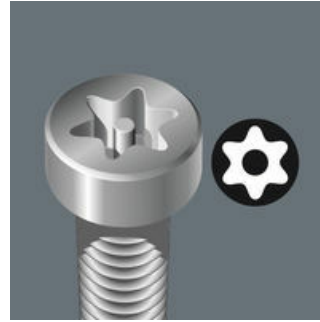

TORX® Stiftsleutels

**Stiftsleutels met een thermoplastische hoes**

Stiftsleutel voor binnen TORX® schroeven en binnen TORX® schroeven met lip (BO = boring)

De stiftsleutels hebben een thermoplastische hoes (SPKL) en zijn vervaardigd uit gemakkelijk vast te houden rond materiaal. De hoes zorgt er tevens voor dat er bij lage temperaturen veilig gewerkt kan worden. De speciale BlackLaser oppervlaktebehandeling zorgt voor een hoge bescherming tegen corrosie. De sterk contrasterende opdruk op de mantel zorgt ervoor dat u de juiste maat gemakkelijk vindt.

**TORX® met veiligheidsstift**

Ontworpen om niet-geautoriseerd loshalen van veiligheidsverschroevingen te voorkomen. Om het normale gebruik van TORX® gereedschap niet toe te staan, heeft deze schroef in de pasvorm een uitstekende pen. Deze wordt in de boring van de TORX® BO gereedschap opgenomen en de veiligheidsschroef kan los gemaakt worden.