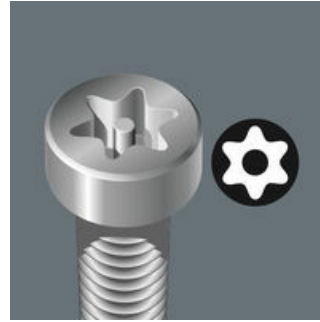

TORX® met veiligheidsstift

Ontworpen om niet-geautoriseerd loshalen van veiligheidsverschroevingen te voorkomen. Om het normale gebruik van TORX® gereedschap niet toe te staan, heeft deze schroef in de pasvorm een uitstekende pen. Deze wordt in de boring van de TORX® B0 gereedschap opgenomen en de veiligheidsschroef kan los gemaakt worden.