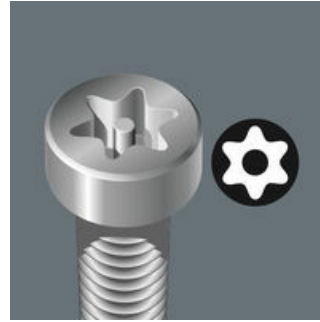

TORX® Stiftsleutels

**Stiftsleutels met een thermoplastische hoes**

Stiftsleutel voor binnen TORX® schroeven en binnen TORX® schroeven met lip (BO = boring)

De stiftsleutels hebben een thermoplastische hoes (SPKL) en zijn vervaardigd uit gemakkelijk vast te houden rond materiaal. De hoes zorgt er tevens voor dat er bij lage temperaturen veilig gewerkt kan worden. De speciale BlackLaser oppervlaktebehandeling zorgt voor een hoge bescherming tegen corrosie. De sterk contrasterende opdruk op de mantel zorgt ervoor dat u de juiste maat gemakkelijk vindt.

**TORX® met veiligheidsstift**

Ontworpen om niet-geautoriseerd loshalen van veiligheidsverschroevingen te voorkomen. Om het normale gebruik van TORX® gereedschap niet toe te staan, heeft deze schroef in de pasvorm een uitstekende pen. Deze wordt in de boring van de TORX® B0 gereedschap opgenomen en de veiligheidsschroef kan los gemaakt worden.