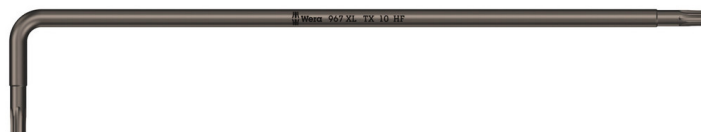

967 XL HF TORX® Stiftsleutel met vasthoudfunctie, lang, TX 10 x 112 mm

TORX® Stiftsleutels

GTIN:	4013288193698	Afmetingen:	116x22x3 mm
Onderdeelnr.:	05024453001	Gewicht:	7 g
Artikelnummer:	967 XL HF TORX®	Land van herkomst:	CZ
		Goederencode (HS-code):	82041100

- Stiftsleutel voor binnen TORX® schroeven
- Met vasthoudfunctie voor binnen TORX® schroeven
- BlackLaser voor extra corrosiebescherming en een lange levensduur
- Gelaserde en daardoor slijtvaste formaatcodering
- Zinkgefosfateerd

Hoogwaardige stiftsleutel voor binnen TORX® schroeven. Met vasthoudfunctie: Doordat aandrijfstift en schroefprofiel tegen elkaar drukken, ontstaat een klemkracht en worden schroeven veilig in het gereedschap gehouden! Met extra lange zijde. De Blacklaser-oppervlakbehandeling zorgt voor een uitstekende oppervlakbescherming, ook tegen corrosie, en een lange levensduur. Ingelaserde en dus wrijfvaste formaatmarkering op de stiftsleutels om snel de juiste sleutel te kunnen vinden.