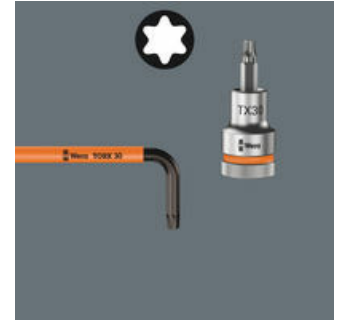

Kogelkop TORX®

Dankzij het kogelkop-profiel is het mogelijk om de schroef onder een hoek aan- of los te draaien.

Formaatcodering

Alle stiftsleutels snel te vinden dankzij de formaatcodering; de Take it easy tool finder stiftsleutels hebben daarnaast ook nog een kleurcodering.

Take it easy tool finder

Take it easy tool finder: met kleurcodering op maat - voor het eenvoudig en snel vinden van het benodigde gereedschap. Formaatzoekstelsel in gereedschappen voor binnenzeskant-schroeven (stiftsleutels, Zyklop Bit-doppen), buitenzeskant-schroeven en moeren (Joker-steeksleutels, Zyklop-doppen en Zyklop-doppen met vasthoudfunctie) en TORX® schroeven (stiftsleutels, Zyklop Bit-doppen).