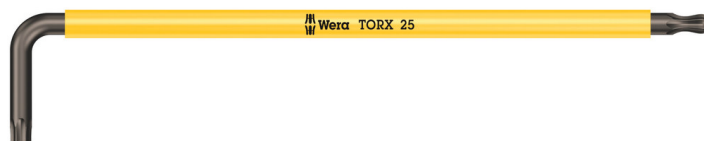

TORX® Stiftsleutels

GTIN:	4013288194329	Afmetingen:	164x38x11 mm
Onderdeelnr.:	05024486001	Gewicht:	28 g
Artikelnummer:	967 SPKXL TORX® Multicolour	Land van herkomst:	CZ
		Goederencode (HS- code):	82041100

- Stiftsleutel voor binnen TORX® schroeven
- Met TORX® kogelkop aan de lange zijde
- Met "Take it easy tool finder": kleurcodering op maat
- Kleurgecodeerde, rubberen ommanteling met goede grip, ook bij lage temperaturen
- BlackLaser voor extra corrosiebescherming en een lange levensduur

Wera stiftsleutel met rubberen ommanteling om de vingers te beschermen. Daardoor een ergonomische en prettige handgreep, ook bij lage temperaturen. De kogel aan de lange zijde maakt veilig werken met TORX® schroeven mogelijk, ook in lastige montageposities. De Blacklaser oppervlaktebehandeling zorgt voor een uitstekende bescherming, ook tegen corrosie, en een lange levensduur. Ingelaserde en dus wrijfvaste maatcodering op de stiftsleutels om snel de juiste sleutel te kunnen vinden.