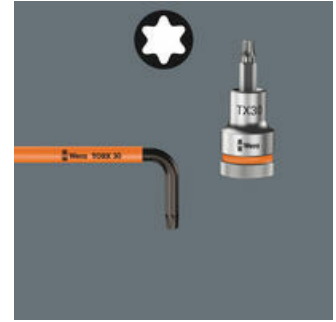

Wera stiftsleutel met rubberen ommanteling om de vingers te beschermen. Daardoor een ergonomische en prettige handgreep, ook bij lage temperaturen. De kogel aan de lange zijde maakt veilig werken met TORX® schroeven mogelijk, ook in lastige montageposities. De Blacklaser oppervlaktebehandeling zorgt voor een uitstekende bescherming, ook tegen corrosie, en een lange levensduur. Ingelaserde en dus wrijfvaste maatcodering op de stiftsleutels om snel de juiste sleutel te kunnen vinden.

Kogelkop TORX®

Dankzij het kogelkop-profiel is het mogelijk om de schroef onder een hoek aan- of los te draaien.

Formaatcodering

Alle stiftsleutels snel te vinden dankzij de formaatcodering; de Take it easy tool finder stiftsleutels hebben daarnaast ook nog een kleurcodering.

Take it easy tool finder

Take it easy tool finder: met kleurcodering op maat - voor het eenvoudig en snel vinden van het benodigde gereedschap. Formaatzoekstelsel in gereedschappen voor binnenzeskant-schroeven (stiftsleutels, Zyklop Bit-doppen), buitenzeskant-schroeven en moeren (Joker-steeksleutels, Zyklop-doppen en Zyklop-doppen met vasthoudfunctie) en TORX® schroeven (stiftsleutels, Zyklop Bit-doppen).