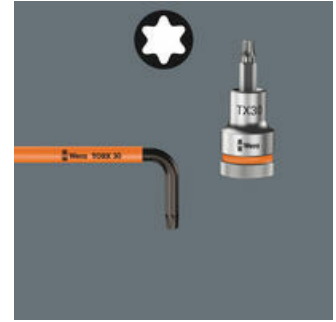

Wera stiftsleutel met rubberen ommanteling om de vingers te beschermen. Daardoor een ergonomische en prettige handgreep, ook bij lage temperaturen. De kogel aan de lange zijde maakt veilig werken met TORX® schroeven mogelijk, ook in lastige montageposities. De Blacklaser oppervlaktebehandeling zorgt voor een uitstekende bescherming, ook tegen corrosie, en een lange levensduur. Ingelaserde en dus wrijfvaste maatcodering op de stiftsleutels om snel de juiste sleutel te kunnen vinden.

Kogelkop TORX®

Dankzij het kogelkop-profiel is het mogelijk om de schroef onder een hoek aan- of los te draaien.

Formaatcodering

Alle stiftsleutels snel te vinden dankzij de formaatcodering; de Take it easy tool finder stiftsleutels hebben daarnaast ook nog een kleurcodering.

Take it easy tool finder

Take it easy tool finder: met kleurcodering op maat - voor het eenvoudig en snel vinden van het benodigde gereedschap. Formaatzoekstelsysteem in gereedschappen voor binnenzeskant-schroeven (stiftsleutels, Zyklop Bit-doppen), buitenzeskant-schroeven en moeren (Joker-steeksleutels, Zyklop-doppen en Zyklop-doppen met vasthoudfunctie) en TORX® schroeven (stiftsleutels, Zyklop Bit-doppen).