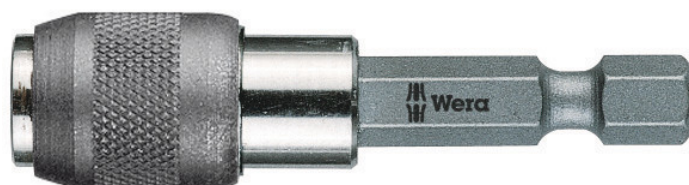

## 895/4/1 K Universele bithouder, 1/4" x 52 mm

Universele houders met snelwisselfunctie

<b>GTIN:</b>	4013288035158	<b>Afmetingen:</b>	52x14x14 mm
<b>Onderdeelnr.:</b>	05053872001	<b>Gewicht:</b>	25 g
<b>Artikelnummer:</b>	895/4/1 K	<b>Land van herkomst:</b>	CZ
		<b>Goederencode (HS- code):</b>	84661038

- Universele houder voor plaatsing van bits met 1/4" buitenzeskant-aandrijving
- Met snelwisselfunctie en krachtige permanente magneet
- Korte uitvoering
- 1/4" buitenzeskant-aandrijving (Wera aansluiting serie 4)

Universele houder geschikt voor plaatsing van bits met 1/4" buitenzeskantaandrijving conform DIN ISO 1173-C 6,3. Met snelwisselfunctie voor snel verwisselen van bits. De krachtige permanente magneet houdt de bits muurvast in het gereedschap. 1/4" zeskant, geschikt voor schroefboormachine met plaatsing conform DIN ISO 1173-F 6,3.

Met snelwisselfunctie en krachtige permanente magneet

Zekere passing en snelle bitwisseling. In magnetische uitvoering voor het eenvoudiger plaatsen van de schroeven.

Andere varianten in deze productreeks: