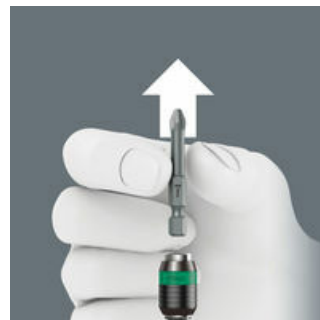

Rapid-out

Om de bit te wisselen, de schuifhuls naar voren schuiven: Het veermechanisme tilt de bit van de magneet op en ontgrendelt het gereedschap. De bit kan zonder problemen eruit gehaald worden. Extra handig: moeiteloos eruit halen zonder hulp, ook bij de kleinste bits.