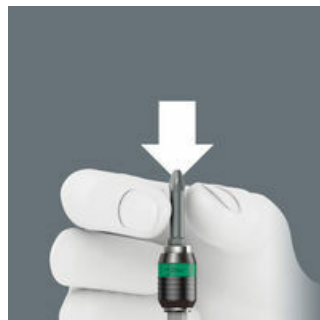

### Niet-magnetische uitvoering

Uitvoering: niet -magnetisch

### Chuck-all

De Rapidaptor Snelwisselhouder is geschikt voor 1/4"-bits conform DIN ISO 1173-C 6,3 en E 6,3 en Wera verbindings-rij 1 en 4.

### Rapid-in en self-lock

Zonder aanraking van de schuifhuls kan de bit in de houder gezet worden. Zodra de bit in de schroef gezet wordt, wordt ze automatisch vergrendeld. De bit zit veilig en vast.