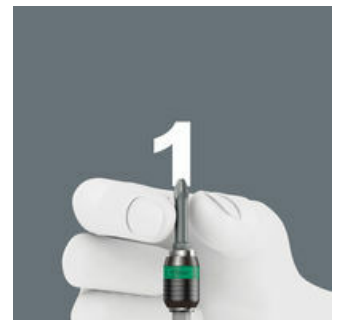

Single-hand

Alle functies van de Rapidaptor Snelwisselhouder, zoals het inzetten of uithalen van de bit, zijn met één hand te doen. Dat is snel, economisch en ergonomisch, geen handeling te veel.

Weblink

<https://products.wera.de/nl/bits_holders_adaptors_and_sets_bit_sets_bit-checks__bit-safes_universal_bit-check_10_tx_universal_2.html>

Wera - Bit-Check 10 TX Universal 2
05057115001 - 4013288127747

Wera Werkzeuge GmbH
Korzter Straße 21-25
D-42349 Wuppertal
Tel: +49 (0)2 02 / 40 45-0
E-Mail: info@wera.de