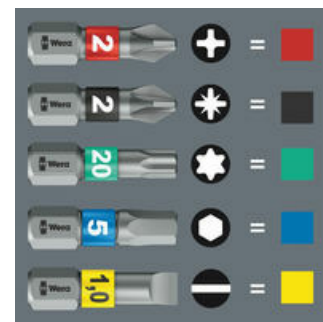

6 Wera Impaktor-bits, overzichtelijk en compact gerangschikt in handige Bit-Check. Bij de Impaktor-technologie wordt zo optimaal mogelijk gebruik gemaakt van de materiaaleigenschappen en is de geometrie volledig aangepast om langdurig gebruik mogelijk te maken, zelfs onder extreme werkomstandigheden. De bitpunt is voorzien van minuscule kleine diamantdeeltjes die zorgen voor een hogere wrijvingsweerstand en zo het risico op wegglijden uit de schroef verkleinen.

Voor extreme schroefomstandigheden en impactschroefmachines. Door een mix van de best mogelijke materiaaleigenschappen en door optimaal, voor extreem gebruik, aangepaste geometrieën bereiken de Wera Impaktor gereedschappen uitzonderlijke standtijden. Als extra productvoordeel hebben alle Impaktor-Bits een diamant-coating. De diamant deeltjes reduceren de bijzonder hoge cam-out-krachten die bij machinaal schroeven optreden en zorgen ervoor, dat de bit niet uit de schroef kan uitglijden. De diamant partikels bijten zich in de schroef vast. De noodzakelijke aanpersdruk wordt gereduceerd, waardoor de vermoeidheid bij machinaal schroeven aanzienlijk wordt verminderd.

Torsiezone

Met speciaal op extreme belastingen aangepaste torsiezone, ter ontlasting van de bitpunt.

Verminderde drukkracht

De diamant coating reduceert de bijzonder hoge cam-out-krachten die bij machinaal schroeven optreden en zorgt ervoor dat de bit niet uit de schroef schiet. De diamant coating bijt zich in de schroef vast. De noodzakelijke aanpersdruk wordt gereduceerd, waardoor de vermoeidheid bij machinaal schroeven aanzienlijk wordt verminderd.

TriTorsion-systeem

De combinatie van de twee torsiezones in de Impaktor houder en de torsiezone in de Impaktor bit leidt tot het zogenaamde TriTorsion-Systeem.

Take it easy tool finder

Bij de Take it easy-Bit-Checks zijn de bits voorzien van een ring in een kleur (bijv. rood = Phillips) en formaataanduiding, waardoor u steeds snel en makkelijk de juiste bit vindt.