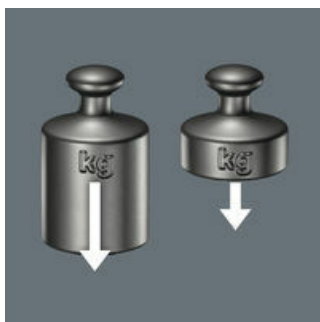

Torsiezone

Met speciaal op extreme belastingen aangepaste torsiezone, ter ontlasting van de bitpunt.

Verminderde drukkracht

De diamant coating reduceert de bijzonder hoge cam-out-krachten die bij machinaal schroeven optreden en zorgt ervoor dat de bit niet uit de schroef schiet. De diamant coating bijt zich in de schroef vast. De noodzakelijke aanpersdruk wordt gereduceerd, waardoor de vermoeidheid bij machinaal schroeven aanzienlijk wordt verminderd.