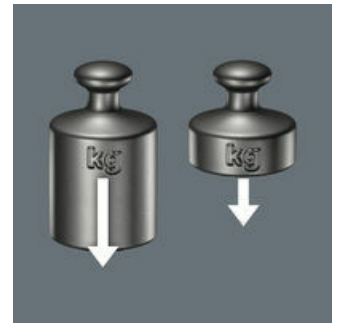

Bijzonder taai. Vermindert het gevaar van vroegtijdig breken van de bit.

Torsiezone

Met speciaal op extreme belastingen aangepaste torsiezone, ter ontlasting van de bitpunt.

Verminderde drukkracht

De diamant coating reduceert de bijzonder hoge cam-out-krachten die bij machinaal schroeven optreden en zorgt ervoor dat de bit niet uit de schroef schiet. De diamant coating bijt zich in de schroef vast. De noodzakelijke aanpersdruk wordt gereduceerd, waardoor de vermoeidheid bij machinaal schroeven aanzienlijk wordt verminderd.