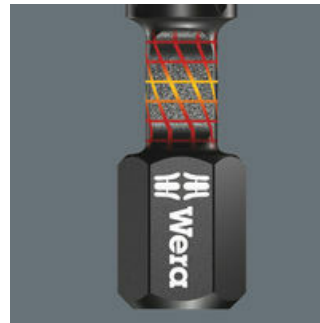

Torsiezone

Met speciaal op extreme belastingen aangepaste torsiezone, ter ontlasting van de bitpunt.