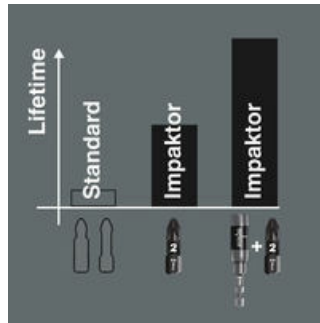

Veel hogere levensduur door optimale gebruikmaking van de materiaaleigenschappen in combinatie met de speciaal op de extreme eisen afgestemde geometrieën en hardingsprocessen.

Vermindert gevaar van vroegtijdig breken

Bijzonder taai. Vermindert het gevaar van vroegtijdig breken van de bit.

Torsiezone

Met speciaal op extreme belastingen aangepaste torsiezone, ter ontlasting van de bitpunt.

Verminderde drukkracht

De diamant coating reduceert de bijzonder hoge cam-out-krachten die bij machinaal schroeven optreden en zorgt ervoor dat de bit niet uit de schroef schiet. De diamant coating bijt zich in de schroef vast. De noodzakelijke aanpersdruk wordt gereduceerd, waardoor de vermoeidheid bij machinaal schroeven aanzienlijk wordt verminderd.