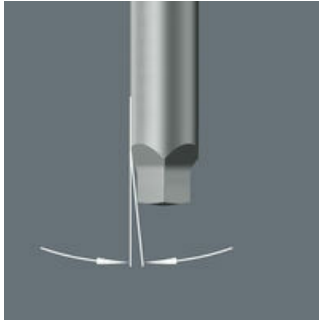

- Voor binnenvierkant-schroeven
- Met vasthoudfunctie
- Taai-hard, voor universeel gebruik
- Voorkomt voortijdige breuk van de aandrijfpunt
- 1/4" zeskant-aandrijving (Wera aansluiting serie 4)

Hoogwaardige bits voor binnenvierkant-schroeven, met vasthoudfunctie. Doordat aandrijfstift en schroefprofiel tegen elkaar drukken, ontstaat een klemkracht en worden schroeven veilig in het gereedschap gehouden! Extreem hard, voor universeel gebruik. 1/4" zeskant, passend in houders conform DIN ISO 1173-F 6,3.

Bits voor Binnenvierkant-Schroeven

Bits met vasthoudfunctie voor
vinnenvierkant schroeven

Taai-harde bits

V-bits beschikken over een conisch profiel. De daardoor veroorzaakte klemkracht houdt Robertson schroeven veilig op de punt van uw gereedschap. Ideaal voor schroefwerkzaamheden op lastig toegankelijke plaatsen.

Taai-harde bits (Z) van Wera voorkomen het vroegtijdige breken van de bit. Z Bits zijn in de regel de bits voor universeel gebruik.

Andere varianten in deze productreeks:

mm

inch

mm

		mm	inch	mm
05060300001	# 1	50	2"	4,5
05060297001	# 1	89	3 1/2"	4,5
05060301001	# 2	50	2"	6,0
05060302001	# 2	70	2 3/4"	6,0
05060303001	# 2	89	3 1/2"	6,0
05060304001	# 2	152	6"	6,0
05060296001	# 3	50	2"	6,0
05060298001	# 3	89	3 1/2"	6,0