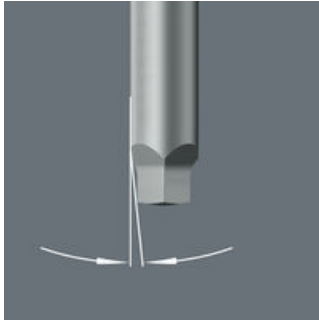

868/4 V Binnenvierkant Bits, # 2 x 152 mm

Bits voor Binnenvierkant-Schroeven

GTIN:	4013288113641	Afmetingen:	152x7x7 mm
Onderdeelnr.:	05060304001	Gewicht:	33 g
Artikelnummer:	868/4 V	Land van herkomst:	CZ
		Goederencode (HS-code):	82079030

- Voor binnenvierkant-schroeven
- Met vasthoudfunctie
- Taai-hard, voor universeel gebruik
- Voorkomt voortijdige breuk van de aandrijfpunt
- 1/4" zeskant-aandrijving (Wera aansluiting serie 4)

Hoogwaardige bits voor binnenvierkant-schroeven, met vasthoudfunctie. Doordat aandrijfstift en schroefprofiel tegen elkaar drukken, ontstaat een klemkracht en worden schroeven veilig in het gereedschap gehouden! Extreem hard, voor universeel gebruik. 1/4" zeskant, passend in houders conform DIN ISO 1173-F 6,3.

Bits voor Binnenvierkant-Schroeven

Bits met vasthoudfunctie voor
vinnenvierkant schroeven

Taai-harde bits

V-bits beschikken over een conisch profiel. De daardoor veroorzaakte klemkracht houdt Robertson schroeven veilig op de punt van uw gereedschap. Ideaal voor schroefwerkzaamheden op lastig toegankelijke plaatsen.

Taai-harde bits (Z) van Wera voorkomen het vroegtijdige breken van de bit. Z Bits zijn in de regel de bits voor universeel gebruik.

Andere varianten in deze productreeks:

mm

inch

mm

05060300001	# 1	50	2"	4,5
05060297001	# 1	89	3 1/2"	4,5
05060301001	# 2	50	2"	6,0
05060302001	# 2	70	2 3/4"	6,0
05060303001	# 2	89	3 1/2"	6,0
05060304001	# 2	152	6"	6,0
05060296001	# 3	50	2"	6,0
05060298001	# 3	89	3 1/2"	6,0