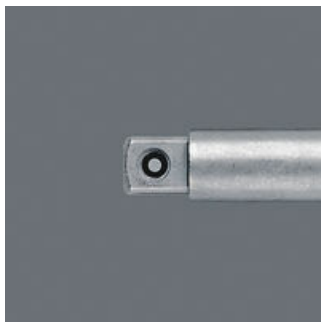

Met stift

Met stift; voor machinebediende
doppen

Weblink

<https://products.wera.de/nl/bits_holders_adaptors_and_sets_holders_adaptors_connectors_adaptors_870_4_7_set_a_sb_sis.html>

Wera - 870/4/7 Set A SB SiS
05073200001 - 4013288139115

Wera Werkzeuge GmbH
Korzter Straße 21-25
D-42349 Wuppertal
Tel: +49 (0)2 02 / 40 45-0
E-Mail: info@wera.de