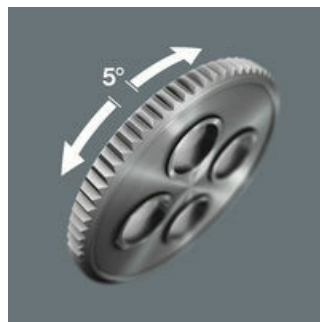

1. Fijntandratel 2. Scharnierreutel 3. Haakse ratel 4. Quick-release ratel 5. Krachtratel 6. Schroevendraaier

Vrij draaibare ratelkop

De ratelkop kan vrij gedraaid worden en kan door de aan beiden kanten aangebrachte schuifknop in elke positie vergrendeld worden. Zo werkt u zelfs in zeer nauwe- of moeilijk bereikbare inbouwsituaties probleemloos en met veel vrije ruimte voor uw hand. De vooraf ingestelde vastzetpunten 0°, 15°, 90° naar links of rechts garandeert veilig werken zonder dat de positie van de ratelkop verandert.

Echte sneldraaiers

De Zyklop Speed-ratels zijn echte sneldraaiers: De vliegwielconstructie zorgt voor de ongelofelijke versnelling van het schroefproces. De Kraffform-Greep en de vrijloophuls ondersteunen een hoge werksnelheid, vooral wanneer de ratel, door te weinig weerstand, nog niet grijpt.

Omschakelbaar

Alle Zyklop Speed-ratelsleutels kunnen met behulp van het kartelwiel in elke positie snel en eenvoudig op rechts- of linksom draaien worden omgeschakeld. Geen omslachtige handelingen, geen tijdverlies!

Kleine terughaalhoek

De vrij draaibare ratelkop met een fijne vertanding (72 tanden) heeft een kleine terughaalhoek van maar 5°. Deze terughaalhoek maakt snel en nauwkeurig werken in alle situaties mogelijk.