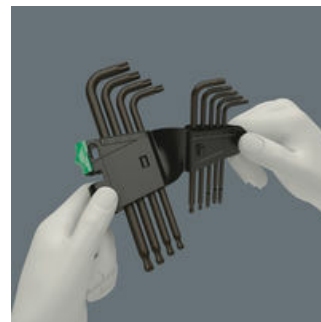

Hoogwaardige stiftsleutelset voor binnen TORX® schroeven. Deels met kogelkop: De kogel aan de lange zijde voor veilig werken, ook in lastige montageposities. De Blacklaser-oppervlakbehandeling zorgt voor een uitstekende oppervlakbescherming, ook tegen corrosie, en een lange levensduur. Ingelaserde en dus wrijfvaste formaatmarkering op de stiftsleutels om snel de juiste sleutel te kunnen vinden. In handige clip gemaakt van slijtvast materiaal voor duurzaam veilige grip op de stiftsleutels; sleutels makkelijk uit clip te nemen.

TORX® Stiftsleutels

Kogelkop TORX®

Dankzij het kogelkop-profiel is het mogelijk om de schroef onder een hoek aan- of los te draaien.

Formaatcodering

Alle stiftsleutels snel te vinden dankzij de formaatcodering; de Take it easy tool finder stiftsleutels hebben daarnaast ook nog een kleurcodering.

Uitstekende oppervlakbescherming

Stiftsleutels voorzien van Blacklaser-oppervlaktebehandeling voor uitstekende oppervlakbescherming en lange levensduur.

Veilige grip en makkelijk uit te nemen

Het slijtvaste materiaal van de clip zorgt voor een veilige grip van de stiftsleutel en voor gemakkelijk verwijderen