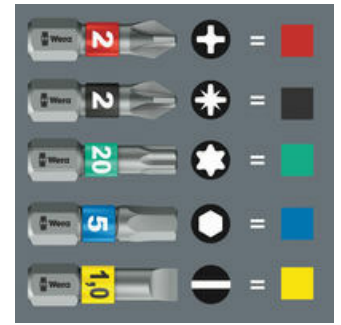

Hoogwaardige RVS bits voor binnen TORX® schroeven. Wera RVS gereedschap wordt gemaakt van RVS, waardoor de lelijke vliegroeest wordt voorkomen. Met torsiezone: Bij Torsion-bits worden belastingspijken in de torsiezone afgeleid. Voortijdige slijtage wordt voorkomen en de levensduur van de bits verhoogd. 1/4" zeskant, passend in houders conform DIN ISO 1173-D 6,3.

RVS-bits

Door het gebruik van RVS-bits wordt het ontstaan van vliegroest op RVS-schroeven of RVS-oppervlakten voorkomen. Wordt RVS met conventioneel gereedschap verwerkt, dan laat dit gereedschap kleine deeltjes achter, die onder invloed van zuurstof begint te roesten.

Vacuüm ijsgehard

Het RVS-gereedschap van Wera is vacuüm ijsgehard en heeft daarmee de hardheid en sterkte die voor professioneel gereedschap nodig is. Ook industrieel kan dit gereedschap zonder beperkingen worden ingezet.

Bits met torsiezone

Torsion Bits verzachten draaimomentpieken in de torsiezone. Hierdoor wordt vroegtijdige slijtage voorkomen en de levensduur verhoogd.

Take it easy tool finder

Take it easy tool finder: met kleurcodering op profiel en maatcode - voor het eenvoudig en snel vinden van het benodigde gereedschap.