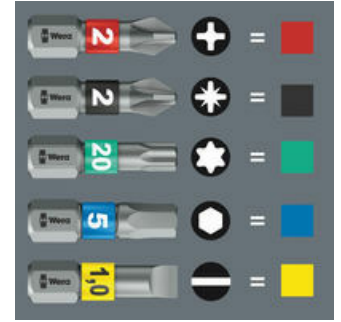

Hoogwaardige RVS bits voor binnen TORX® schroeven. Wera RVS gereedschap wordt gemaakt van RVS, waardoor de lelijke vliegroeest wordt voorkomen. Met torsiezone: Bij Torsion-bits worden belastingspieken in de torsiezone afgeleid. Voortijdige slijtage wordt voorkomen en de levensduur van de bits verhoogd. 1/4" zeskant, passend in houders conform DIN ISO 1173-D 6,3.

Door het gebruik van RVS-bits wordt het ontstaan van vliegroest op RVS-schroeven of RVS-oppervlakten voorkomen. Wordt RVS met conventioneel gereedschap verwerkt, dan laat dit gereedschap kleine deeltjes achter, die onder invloed van zuurstof begint te roesten.

Vacuüm ijsgehard

Het RVS-gereedschap van Wera is vacuüm ijsgehard en heeft daarmee de hardheid en sterkte die voor professioneel gereedschap nodig is. Ook industrieel kan dit gereedschap zonder beperkingen worden ingezet.

Bits met torsiezone

Torsion Bits verzachten draaimomentpieken in de torsiezone. Hierdoor wordt vroegtijdige slijtage voorkomen en de levensduur verhoogd.

Take it easy tool finder

Take it easy tool finder: met kleurcodering op profiel en maatcode - voor het eenvoudig en snel vinden van het benodigde gereedschap.