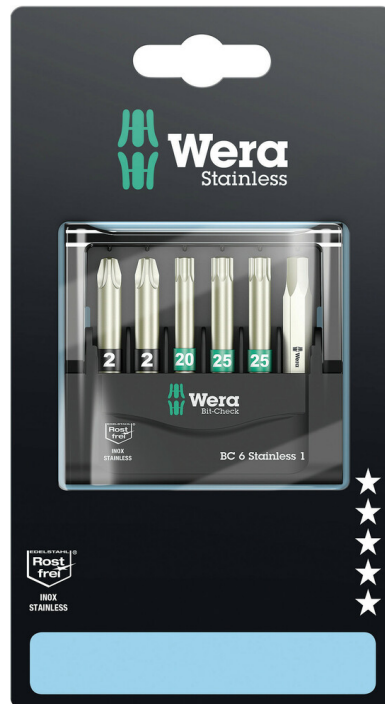

Bit-Check 6 Stainless 1 SB, 6-delig

Bit-Checks Stainless

GTIN: 4013288164636 **Afmetingen:** 175x95x15 mm
Onderdeelnr.: 05073634001 **Gewicht:** 93 g
Artikelnummer: Bit-Check 6 Stainless 1 SB **Land van herkomst:** CZ
Goederencode (HS-code): 82079030

- De neerzetbare Bit-Checks overtuigen door hun hoge functionaliteit op beperkte ruimte
- Oplossing voor het vliegroeestprobleem: RVS met RVS schroeven!
- Torsievorm tegen voortijdige slijtage
- Met Take it easy tool finder: Kleurcodering op profiel en maatcode

Neerzetbare Bit-Check met hoogwaardige RVS bits. Wera RVS gereedschap wordt gemaakt van RVS, waardoor de lelijke vliegroeest wordt voorkomen. 1/4" zeskant, passend in houders conform DIN ISO 1173-F 6,3.