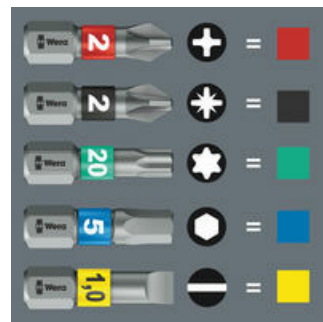

Bit-Checks Stainless

Steeds snel binnen handbereik

Op de werkplek kunt u de Bit-Checks in de buurt neerzetten, waardoor u het gereedschap steeds snel binnen handbereik heeft.

RVS met RVS verschroeven!

De oplossing van vliegroest is: RVS met RVS verschroeven! Wera RVS-gereedschap wordt van RVS geproduceerd, waarmee de ongewenste vliegroest wordt vermeden.

Vacuüm ijsgehard

Het RVS-gereedschap van Wera is vacuüm ijsgehard en heeft daarmee de hardheid en sterkte die voor professioneel gereedschap nodig is. Ook industrieel kan dit gereedschap zonder beperkingen worden ingezet.

RVS Bits

Het RVS-gereedschap van Wera is vacuüm ijsgehard en heeft daarmee de hardheid en sterkte die voor professioneel gereedschap nodig is. Ook industrieel kan dit gereedschap zonder beperking worden ingezet.

Take it easy tool finder

Bij de Take it easy-Bit-Checks zijn de bits voorzien van een ring in een kleur (bijv. rood = Phillips) en formaataanduiding, waardoor u steeds snel en makkelijk de juiste bit vindt.