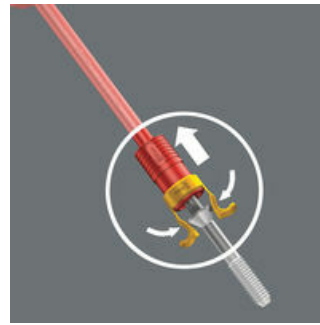

Wera schroefklauwset: Opsteekgereedschap met vasthoudfunctie voor schroeven. Houdt alle schroefprofielen veilig op het gereedschap. Schroefklauw kan tijdens het schroeven naar boven op de kling worden geschoven. Zo zit de klauw ook bij dieper gelegen schroeven niet in de weg.

Schroefaccessoires

En zo werkt de schroefhouder

De schroefhouder van de punt van de kling van de schroevendraaier schuiven totdat de punt van de kling uit het rubber komt.

En zo werkt de schroefhouder

Schroef op de punt van de kling in de houder zetten.

En zo werkt de schroefhouder

Schroefhouder verder in de richting van de greep trekken tot beide armen van de schroefhouder aan de kop van de schroef vast zitten en deze licht zijn gespreid. De Wera-schroefhouder laat de schroef na het schroeven automatisch los!

Bij het schroeven in diepliggende schroefgaten schuift de gripper verder omhoog, zodat ook diepliggende schroefsituaties moeiteloos bewerkt kunnen worden.

Weblink

https://products.wera.de/nl/screwdrivers_accessories_1440_1442.html