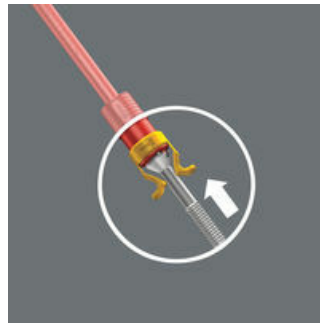

Wera schroefklauwset: Opsteekgereedschap met vasthoudfunctie voor schroeven. Houdt alle schroefprofielen veilig op het gereedschap. Schroefklauw kan tijdens het schroeven naar boven op de kling worden geschoven. Zo zit de klauw ook bij dieper gelegen schroeven niet in de weg.

Schroefaccessoires

En zo werkt de schroefhouder

De schroefhouder van de punt van de kling van de schroevendraaier schuiven totdat de punt van de kling uit het rubber komt.

En zo werkt de schroefhouder

Schroef op de punt van de kling in de houder zetten.

En zo werkt de schroefhouder

Schroefhouder verder in de richting van de greep trekken tot beide armen van de schroefhouder aan de kop van de schroef vast zitten en deze licht zijn gespreid. De Wera-schroefhouder laat de schroef na het schroeven automatisch los!

Bij het schroeven in diepliggende schroefgaten schuift de gripper verder omhoog, zodat ook diepliggende schroefsituaties moeiteloos bewerkt kunnen worden.

Weblink

https://products.wera.de/nl/screwdrivers_accessories_1440_1442.html