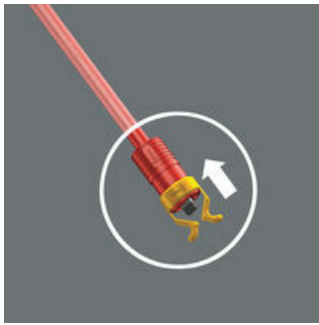

Wera schroefklauwset: Opsteekgereedschap met vasthoudfunctie voor schroeven. Houdt alle schroefprofielen veilig op het gereedschap. Schroefklauw kan tijdens het schroeven naar boven op de kling worden geschoven. Zo zit de klauw ook bij dieper gelegen schroeven niet in de weg.

Schroefaccessoires

En zo werkt de schroefhouder

De schroefhouder van de punt van de kling van de schroevendraaier schuiven totdat de punt van de kling uit het rubber komt.

En zo werkt de schroefhouder

Schroef op de punt van de kling in de houder zetten.

En zo werkt de schroefhouder

Schroefhouder verder in de richting van de greep trekken tot beide armen van de schroefhouder aan de kop van de schroef vast zitten en deze licht zijn gespreid. De Wera-schroefhouder laat de schroef na het schroeven automatisch los!

Bij het schroeven in diepliggende schroefgaten schuift de gripper verder omhoog, zodat ook diepliggende schroefsituaties moeiteloos bewerkt kunnen worden.

Weblink

https://products.wera.de/nl/screwdrivers_accessories_1440_1442.html