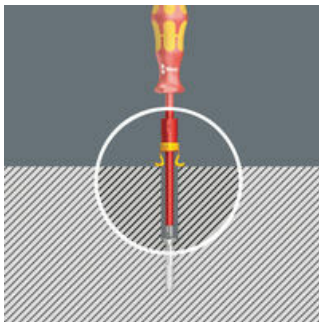

Schroefaccessoires

En zo werkt de schroefhouder

De schroefhouder van de punt van de kling van de schroevendraaier schuiven totdat de punt van de kling uit het rubber komt.

En zo werkt de schroefhouder

Schroef op de punt van de kling in de houder zetten.

En zo werkt de schroefhouder

Schroefhouder verder in de richting van de greep trekken tot beide armen van de schroefhouder aan de kop van de schroef vast zitten en deze licht zijn gespreid. De Wera-schroefhouder laat de schroef na het schroeven automatisch los!

En zo werkt de schroefhouder

De twee grijparmen spreiden zich verder open als ze tegen een oppervlakte worden gedrukt en sluiten zich weer vanzelf als de kop van de schroef is verzonken.

En zo werkt de schroefhouder

Bij het schroeven in diepliggende schroefgaten schuift de gripper verder omhoog, zodat ook diepliggende schroefsituaties moeiteloos bewerkt kunnen worden.

Weblink

https://products.wera.de/nl/screwdrivers_accessories_1440_1442.html