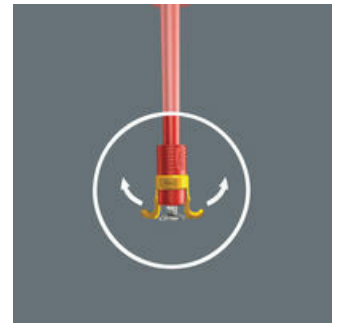

En zo werkt de schroefhouder

De twee grijparmen spreiden zich verder open als ze tegen een oppervlakte worden gedrukt en sluiten zich weer vanzelf als de kop van de schroef is verzonken.