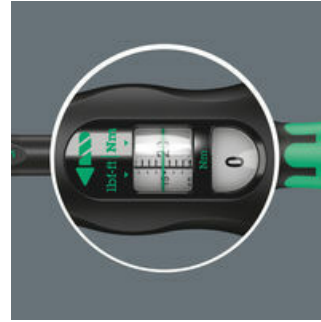

Eenvoudig en veilig

Eenvoudige instelling en borging van het gewenste draaimoment; goed afleesbaar op de hoofd- en fijschaal.