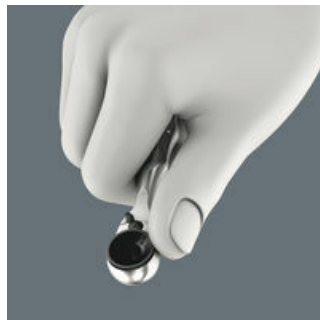

Flexibele schacht

Met schroevendraaier 393 S kan ook 'om de hoek' wordt geschroefd. Het ideale gereedschap voor lastig bereikbare schroefsituaties. Dankzij de flexibele schacht kunnen ongunstig gepositioneerde bevestigingsschroeven worden bereikt. Het ideale gereedschap voor lastig bereikbare schroefsituaties.

Veilige grip en makkelijk uit te nemen

Veilige bitvasthoudfunctie dankzij vergrendelmechanisme. Met sterke permanente magneten.

Slanke bithouder 393 S

Dankzij de uiterst slanke bithouder kan ook op plekken met weinig ruimte worden gewerkt.

De Zyklus Mini 1

Wera bitratel voor uiterst snel schroeven, ook waar nauwelijks ruimte is. Met directe bitopname. Met de Wera adapter 870/1 (1/4" zeskant naar 1/4" vierkant) kunnen ook 1/4" steeksleutels worden bediend.

Stiftsleutels met vasthoudfunctie voor binnenzeskant-schroeven

De klemkracht voor de binnenzeskant-schroef op de stiftsleutel wordt geleverd door een verende kogel. Bijzonder handig bij werkzaamheden op beperkte ruimte, waarbij het niet mogelijk is om de schroef met de andere hand vast te houden.