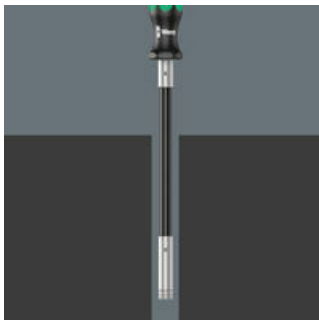

Flexibele schacht

Met schroevendraaier 393 S kan ook 'om de hoek' wordt geschroefd. Het ideale gereedschap voor lastig bereikbare schroefsituaties. Dankzij de flexibele schacht kunnen ongunstig gepositioneerde bevestigingsschroeven worden bereikt. Het ideale gereedschap voor lastig bereikbare schroefsituaties.

Veilige grip en makkelijk uit te nemen

Veilige bitvasthoudfunctie dankzij vergrendelmechanisme. Met sterke permanente magneten.

Slanke bithouder 393 S

Dankzij de uiterst slanke bithouder kan ook op plekken met weinig ruimte worden gewerkt.

De Zyklus Mini 1

Wera bitratel voor uiterst snel schroeven, ook waar nauwelijks ruimte is. Met directe bitopname. Met de Wera adapter 870/1 (1/4" zeskant naar 1/4" vierkant) kunnen ook 1/4" steeksleutels worden bediend.

Stiftsleutels met vasthoudfunctie voor binnenzeskant-schroeven

De klemkracht voor de binnenzeskant-schroef op de stiftsleutel wordt geleverd door een verende kogel. Bijzonder handig bij werkzaamheden op beperkte ruimte, waarbij het niet mogelijk is om de schroef met de andere hand vast te houden.