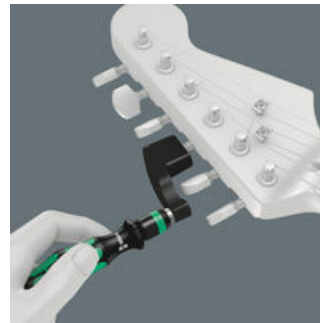

RVS tegen vliegroest

De rvs bit 3800/1 (1,8x12x41 mm) is perfect afgestemd voor het afstellen van de schroeven waarmee de bridge is bevestigd. Rvs voorkomt de vorming van vliegroest op rvs onderdelen.

Inputjacker

Met de inputjacker uit de set kan de uitgangsbuis goed op de plaats worden gehouden bij in- en uitbouw. De buitenliggende zeskantmoer wordt met behulp van de Zyklop dop losgedraaid resp. aangehaald.

Snaarzwengel voor gitaren