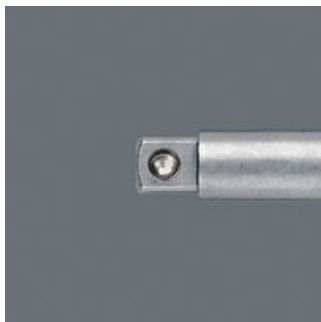

870/4 SB, 1/4" x 50 mm

Adapters en verloopstukken

GTIN: 4013288099914

Onderdeelnr.: 05134399001

Artikelnummer: 870/4 SB SiS

Afmetingen: 165x60x11 mm

Gewicht: 25 g

Land van herkomst: CZ

Goederencode (HS-code): 84661038

- Gereedschapshouder voor machinebediende steeksleutelinzetstukken
- Met 1/4" buitenvierkant-aandrijving
- 1/4" buitenzeskant-aandrijving (Wera aansluiting serie 4)
- Met kogel

Gereedschapshouder voor handbediende steeksleutelinzetstukken. Met kogel. Aandrijving: 1/4" buitenvierkant. Aandrijving: 1/4" zeskant.

Weblink

https://products.wera.de/nl/bits_holders_adaptors_and_sets_holders_adaptors_connectors_adaptors_870_4_sb_sis.html

Met kogel

Met kogel; voor handbediende
steeksleutelinzetstukken

Weblink

https://products.wera.de/nl/bits_holders_adaptors_and_sets_holders_adaptors_connectors_adaptors_870_4_sb_sis.html

Wera - 870/4 SB SiS
05134399001 - 4013288099914