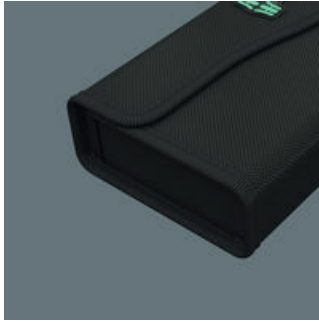

GTIN: 4013288222916

Onderdeelnr.: 05136407001

Artikelnummer: 9467

Afmetingen: 190x70x45 mm

Gewicht: 112 g

Land van herkomst: CN

Goederencode (HS-code): 42029298

- Robuust, vormvast materiaal
- Krachtige klittenbandsluiting voorkomt per ongeluk openen en het verlies van gereedschap
- Compact ontwerp voor efficiënt opbergen
- Licht en dus makkelijk te vervoeren
- Compatibel met Wera 2go

Robuuste stoffen box voor het ruimtebesparend opbergen van gereedschap; ideaal voor gebruik onderweg, omdat het toegepaste materiaal licht en stabiel is; voor de gereedschapssets Kraftform Kompakt 900 Set 1 en Kraftform Kompakt 900 Imperial Set 1; leeg.

Tel: +49 (0)2 02 / 40 45-0

E-Mail: info@wera.de

Etuis voor Kraftform Kompakt sets, leeg

Robuust, licht, vormvast

Het toegepaste materiaal wordt gekenmerkt door een hoge robuustheid. Toch is de stoffen box licht en vormvast. Ook als de stoffen box valt, blijft het gereedschap goed beschermd.

Robuuste lussen voor goede houvast

De robuuste lussen van breed elastiek houden het gereedschap stevig op de plaats.

Flexibel dankzij klittenband

De stoffen box is aan de achterzijde voorzien van een zacht gedeelte. Met behulp van de meegeleverde klittenbandstrips kan de stoffen box aan de Wera 2go onderdelen worden bevestigd. Of aan de muur, tegen een rek of werkplaatswagen.