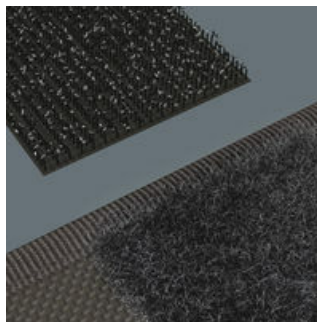

**Robuust, licht, vormvast**

Het toegepaste materiaal wordt gekenmerkt door een hoge robuustheid. Toch is de stoffen box licht en vormvast. Ook als de stoffen box valt, blijft het gereedschap goed beschermd.

**Robuuste lussen voor goede houvast**

De robuuste lussen van breed elastiek houden het gereedschap stevig op de plaats.

**Flexibel dankzij klittenband**

De stoffen box is aan de achterzijde voorzien van een zacht gedeelte. Met behulp van de meegeleverde klittenbandstrips kan de stoffen box aan de Wera 2go onderdelen worden bevestigd. Of aan de muur, tegen een rek of werkplaatswagen.