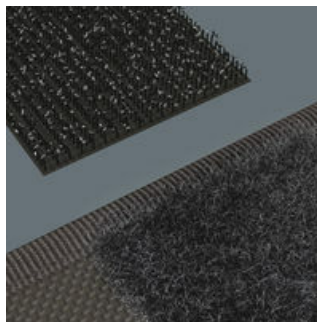

Robuuste lussen voor goede houvast

De robuuste lussen van breed elastiek houden het gereedschap stevig op de plaats.

Flexibel dankzij klittenband

De stoffen box is aan de achterzijde voorzien van een zacht gedeelte. Met behulp van de meegeleverde klittenbandstrips kan de stoffen box aan de Wera 2go onderdelen worden bevestigd. Of aan de muur, tegen een rek of werkplaatswagen.