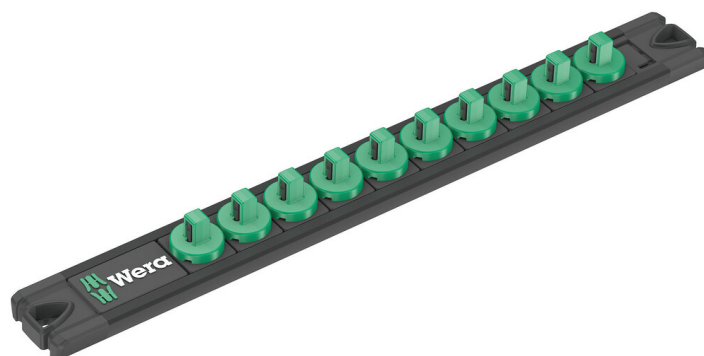

9600 Dop-magneetstrip, 1/4", leeg, 30 x 270 mm

Zyklop toebehoren, 1/4"

GTIN:	4013288223326	Afmetingen:	270x30x23 mm
Onderdeelnr.:	05136420001	Gewicht:	126 g
Artikelnummer:	9600	Land van herkomst:	CN
		Goederencode (HS- code):	39269097

- Magneetstrip voor veilig opbergen van doppen en makkelijk uitnemen daarvan (Twist-to-unlock) voor tijdelijke bevestiging aan een muur, rek of gereedschapskar
- Een soepel draaimechanisme zorgt voor een veilige grip en maakt eenvoudig verwijderen van het gereedschap mogelijk
- Leeg, voor max. 10 doppen, 1/4"

1 dop-magneetstrip, leeg. Voor max. 10 doppen en/of bit-doppen met 1/4" aandrijving. De magneetstrip maakt tijdelijke bevestiging aan metalen oppervlakken mogelijk en beschikt dankzij de 'twist-to-unlock' functie over een veilige dopvergrendeling en -ontgrendeling.

"Twist-to-unlock" mechanisme

Magnetisch

Dankzij het 'Twist-to-unlock' mechanisme laten zich de doppen eenvoudig van de magneetstrip verwijderen. Tevens wordt gewaarborgd dat de doppen stevig vastzitten.