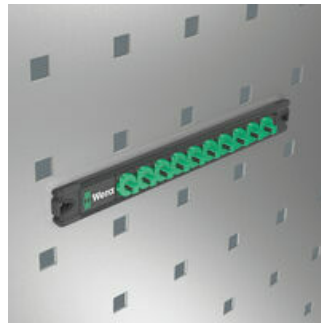

- Magneetstrip voor veilig opbergen van doppen en makkelijk uitnemen daarvan (Twist-to-unlock) voor tijdelijke bevestiging aan een muur, rek of gereedschapskar
- Een soepel draaimechanisme zorgt voor een veilige grip en maakt eenvoudig verwijderen van het gereedschap mogelijk
- Leeg, voor max. 10 doppen, 1/4"

1 dop-magneetstrip, leeg. Voor max. 10 doppen en/of bit-doppen met 1/4" aandrijving. De magneetstrip maakt tijdelijke bevestiging aan metalen oppervlakken mogelijk en beschikt dankzij de 'twist-to-unlock' functie over een veilige dopvergrendeling en -ontgrendeling.

"Twist-to-unlock" mechanisme

Magnetisch

Dankzij het 'Twist-to-unlock' mechanisme laten zich de doppen eenvoudig van de magneetstrip verwijderen. Tevens wordt gewaarborgd dat de doppen stevig vastzitten.

De magneetstrip kan door middel van de magneten tijdelijk aan de wand, een rek of gereedschapskar worden bevestigd.

Andere varianten in deze productreeks:

05136420001	30,0	270,0
-------------	------	-------