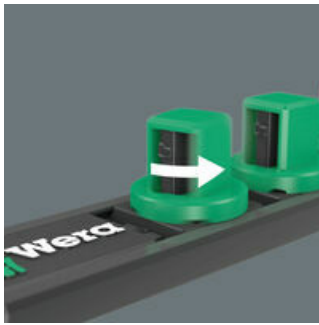

- Magneetstrip voor veilig opbergen van doppen en makkelijk uitnemen daarvan (Twist-to-unlock) voor tijdelijke bevestiging aan een muur, rek of gereedschapskar
- Een soepel draaimechanisme zorgt voor een veilige grip en maakt eenvoudig verwijderen van het gereedschap mogelijk
- Leeg, voor max. 10 doppen, 1/4"

1 dop-magneetstrip, leeg. Voor max. 10 doppen en/of bit-doppen met 1/4" aandrijving. De magneetstrip maakt tijdelijke bevestiging aan metalen oppervlakken mogelijk en beschikt dankzij de 'twist-to-unlock' functie over een veilige dopvergrendeling en -ontgrendeling.

"Twist-to-unlock" mechanisme

Magnetisch

Dankzij het 'Twist-to-unlock' mechanisme laten zich de doppen eenvoudig van de magneetstrip verwijderen. Tevens wordt gewaarborgd dat de doppen stevig vastzitten.