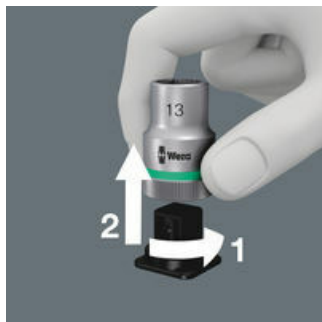

Veilige grip en makkelijk uit te nemen

Het nieuwe, soepel werkende draaimechanisme garandeert een veilige en trillingsvrije grip en maakt makkelijk verwijderen van het gereedschap mogelijk.