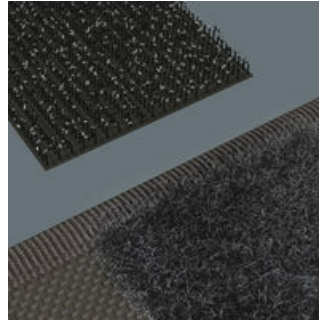

Etuis voor Kraffform Kompakt sets, leeg

Robuust materiaal

Het toegepaste materiaal wordt gekenmerkt door een hoge robuustheid.

Robuuste lussen voor goede houvast

De robuuste lussen van breed elastiek houden het gereedschap stevig op de plaats.

Flexibel dankzij klittenband

De stoffen box is aan de achterzijde voorzien van een zacht gedeelte. Met behulp van de meegeleverde klittenbandstrips kan de stoffen box aan de Wera 2go onderdelen worden bevestigd. Of aan de muur, tegen een rek of werkplaatswagen.