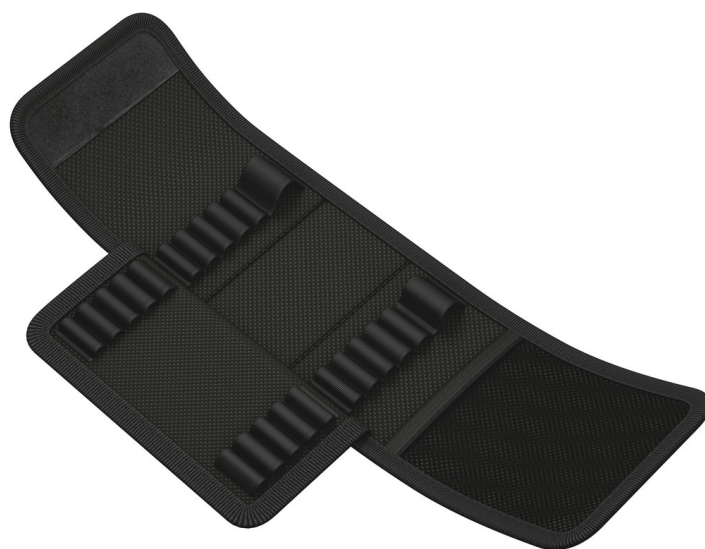

9427 Vouwetui voor Kraftform Kompakt Micro ESD, maximaal 20-delig, leeg, 235 x 115 mm
Stoffen etuis en boxen voor schroevendraaiers, leeg

GTIN:	4013288194640	Afmetingen:	145x90x21 mm
Onderdeelnr.:	05136477001	Gewicht:	57 g
Artikelnummer:	9427	Land van herkomst:	CN
		Goederencode (HS-code):	42029298

- Robuust materiaal
- Krachtige klittenbandsluiting voorkomt per ongeluk openen en het verlies van gereedschap
- Compact ontwerp voor efficiënt opbergen
- Licht en dus makkelijk te vervoeren
- Compatibel met Wera 2go

Robuust stoffen etui voor het ruimtebesparend opbergen van gereedschap; ideaal voor gebruik onderweg, omdat het toegepaste materiaal licht en stabiel is; voor max. 20-delige Kraftform Kompakt Micro ESD sets; leeg.

9427 Vouwetui voor Kraftform Kompakt Micro ESD, maximaal 20-delig, leeg, 235 x 115 mm

Stoffen etuis en boxen voor schroevendraaiers, leeg

Robuust materiaal

Het toegepaste materiaal wordt gekenmerkt door een hoge robuustheid.