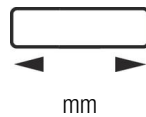

Andere varianten in deze productreeks:

	mm	mm	mm
05136487001	320,0	97,0	42,0

Weblink

https://products.wera.de/nl/torque_tools_series_click-torque_wrenches_textile_boxes_for_click-torque_torque_wrench_sets_empty_9435.html