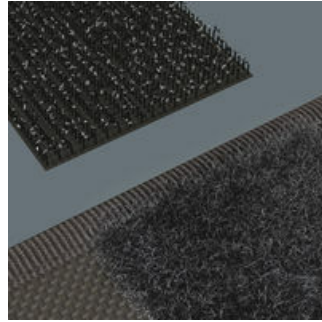

- Robuust, vormvast materiaal
- Krachtige klittenbandsluiting voorkomt per ongeluk openen en het verlies van gereedschap
- Compact ontwerp voor efficiënt opbergen
- Licht en dus makkelijk te vervoeren
- Compatibel met Wera 2go

Robuust, licht, vormvast

Flexibel dankzij klittenband

Het toegepaste materiaal wordt gekenmerkt door een hoge robuustheid. Toch is de stoffen box licht en vormvast. Ook als de stoffen box valt, blijft het gereedschap goed beschermd.

De stoffen box is aan de achterzijde voorzien van een zacht gedeelte. Met behulp van de meegeleverde klittenbandstrips kan de stoffen box aan de Wera 2go onderdelen worden bevestigd. Of aan de muur, tegen een rek of werkplaatswagen.