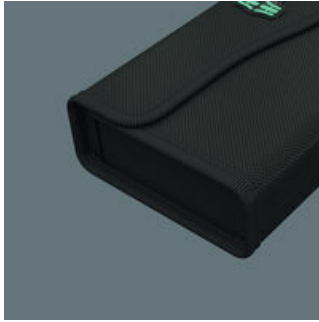

- Robuust, vormvast materiaal
- Krachtige klittenbandsluiting voorkomt per ongeluk openen en het verlies van gereedschap
- Compact ontwerp voor efficiënt opbergen
- Licht en dus makkelijk te vervoeren
- Compatibel met Wera 2go

Robuust vouwetui voor het ruimtebesparend opbergen van gereedschap; ideaal voor gebruik onderweg, omdat het toegepaste materiaal licht en stabiel is; voor Bicycle Set Torque 1; leeg.

Weblink

https://products.wera.de/nl/torque_tools_series_click-torque_wrenches_textile_boxes_for_click-torque_torque_wrench_sets_empty_9435.html

Robuust, licht, vormvast

Flexibel dankzij klittenband

Het toegepaste materiaal wordt gekenmerkt door een hoge robuustheid. Toch is de stoffen box licht en vormvast. Ook als de stoffen box valt, blijft het gereedschap goed beschermd.