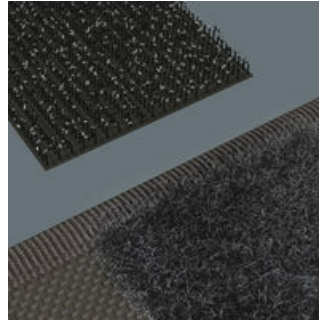

Robuust materiaal

Het toegepaste materiaal wordt gekenmerkt door een hoge robuustheid.

Robuuste lussen voor goede houvast

De robuuste lussen van breed elastiek houden het gereedschap stevig op de plaats.

Flexibel dankzij klittenband

De stoffen box is aan de achterzijde voorzien van een zacht gedeelte. Met behulp van de meegeleverde klittenbandstrips kan de stoffen box aan de Wera 2go onderdelen worden bevestigd. Of aan de muur, tegen een rek of werkplaatswagen.