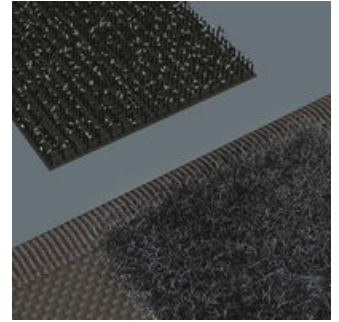

Het toegepaste materiaal wordt gekenmerkt door een hoge robuustheid.

Robuuste lussen voor goede houvast

De robuuste lussen van breed elastiek houden het gereedschap stevig op de plaats.

Met ophanglus

Via de lussen kan het stoffen etui op de werkplek worden opgehangen. Het daarin verpakte gereedschap wordt zo makkelijk bereikbaar.

Flexibel dankzij klittenband

De stoffen box is aan de achterzijde voorzien van een zacht gedeelte. Met behulp van de meegeleverde klittenbandstrips kan de stoffen box aan de Wera 2go onderdelen worden bevestigd. Of aan de muur, tegen een rek of werkplaatswagen.