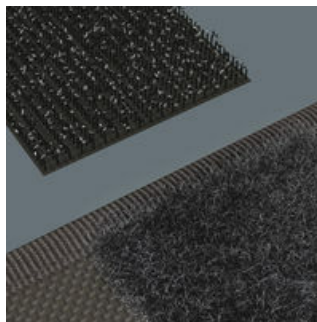

Tel: +49 (0)2 02 / 40 45-0

E-Mail: info@wera.de

Etuis voor Kraffform Kompakt sets, leeg

Robuust materiaal

Het toegepaste materiaal wordt gekenmerkt door een hoge robuustheid.

Robuuste lussen voor goede houvast

De robuuste lussen van breed elastiek houden het gereedschap stevig op de plaats.

Flexibel dankzij klittenband

Het stoffen etui is aan de achterzijde voorzien van een zacht gedeelte. Met behulp van de meegeleverde klittenbandstroken kan het stoffen etui aan de Wera 2go-componenten worden bevestigd. Of aan de muur, tegen een rek of gereedschapskar.